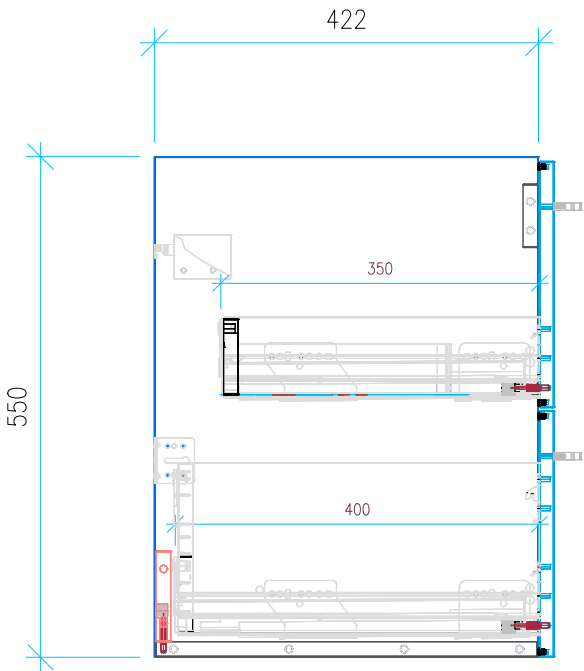

Ansicht 1 / 3D

Ansicht 2 / Draufsicht

Ansicht 3 / Seitenansicht Links

Ansicht 4 / Vorderansicht

Höhe 550 Breite 1210 Tiefe 422	Erstellt 16.10.2023	Artikelname WTU_IDST_CON_AIR_124D_SLV
	Maße in mm	
	Gewicht in kg	