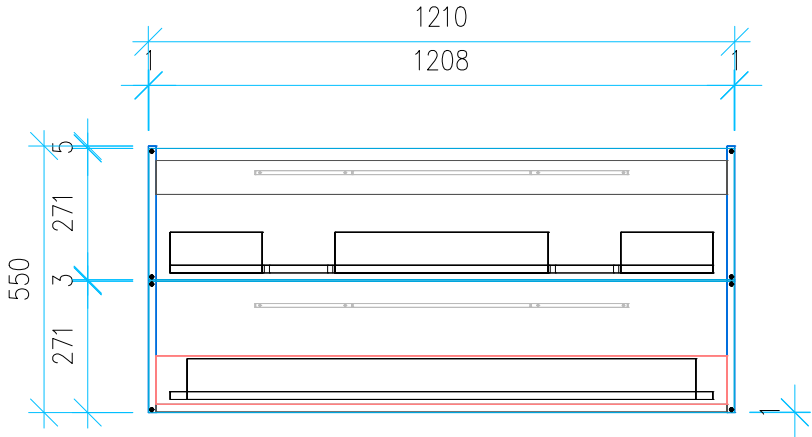

Ansicht 1 / 3D

Ansicht 2 / Draufsicht

Ansicht 3 / Seitenansicht Links

Ansicht 4 / Vorderansicht

Höhe 550 Breite 1210 Tiefe 422	Erstellt 16.10.2023	Artikelname WTU_IDST_CON_AIR_124D_SLV
	Maße in mm	
	Gewicht in kg	