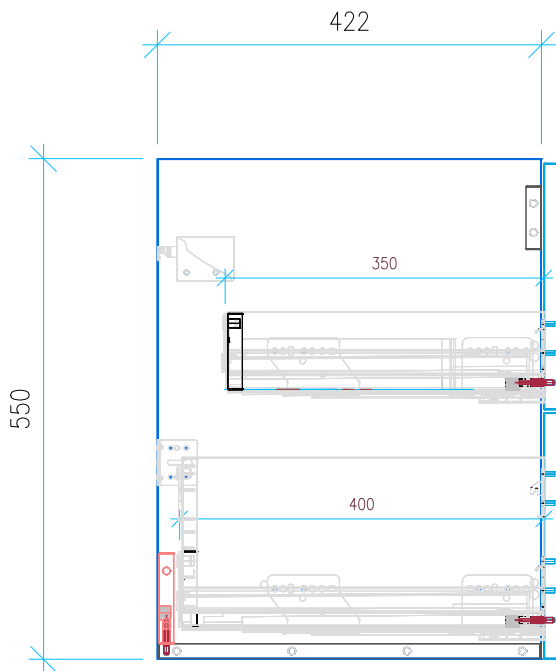

Ansicht 1 / 3D

Ansicht 2 / Draufsicht

Ansicht 3 / Seitenansicht Links

Ansicht 4 / Vorderansicht

Höhe 550 Breite 1010 Tiefe 422	Erstellt 16.10.2023	Artikelname
	Maße in mm	WTU_IDST_CON_AIR_104_SLV_PTO
	Gewicht in kg	