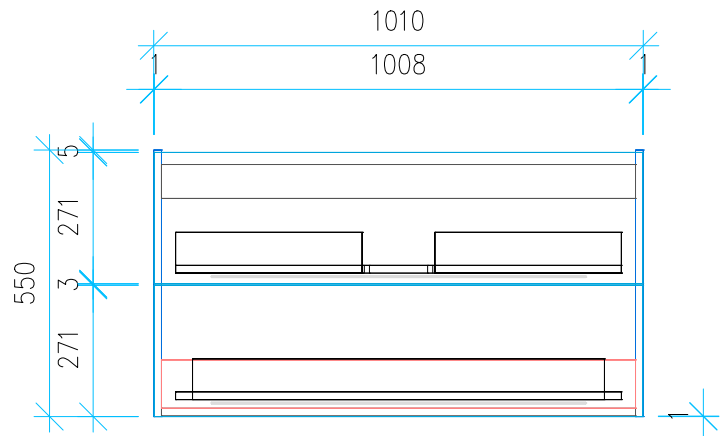

Ansicht 1 / 3D

Ansicht 2 / Draufsicht

Ansicht 3 / Seitenansicht Links

Ansicht 4 / Vorderansicht

Höhe 550 Breite 1010 Tiefe 422	Erstellt 16.10.2023	Artikelname
	Maße in mm	WTU_IDST_CON_AIR_104_SLV_PTO
	Gewicht in kg	