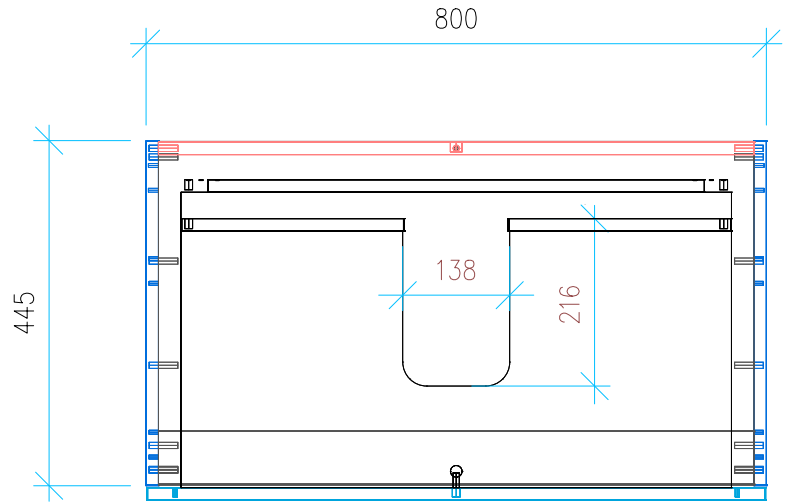

Ansicht 1 / 3D

Ansicht 2 / Draufsicht

Ansicht 3 / Seitenansicht Links

Ansicht 4 / Vorderansicht

Höhe 500 Breite 800 Tiefe 445	Erstellt 14.12.2022	Artikelname WTU_IDST_CONNECT_85_SPA_NP_PTO
	Maße in mm	
	Gewicht in kg	