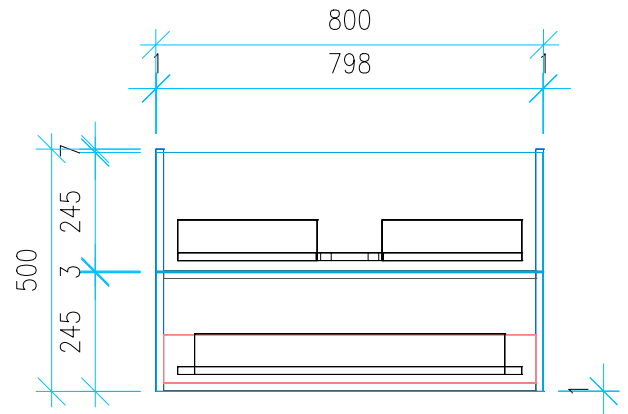

Ansicht 1 / 3D

Ansicht 2 / Draufsicht

Ansicht 3 / Seitenansicht Links

Ansicht 4 / Vorderansicht

Höhe 500 Breite 800 Tiefe 445	Erstellt 14.12.2022	Artikelname WTU_IDST_CONNECT_85_SPA_NP_PTO
	Maße in mm	
	Gewicht in kg	