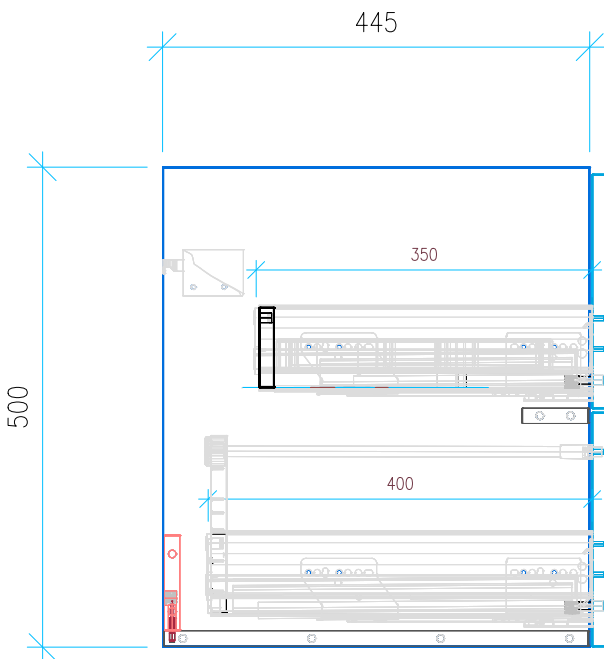

Ansicht 1 / 3D

Ansicht 2 / Draufsicht

Ansicht 3 / Seitenansicht Links

Ansicht 4 / Vorderansicht

Höhe 500 Breite 800 Tiefe 445	Erstellt 14.12.2022	Artikelname WTU_IDST_CONNECT_85_SPA_NP_PTO
	Maße in mm	
	Gewicht in kg	