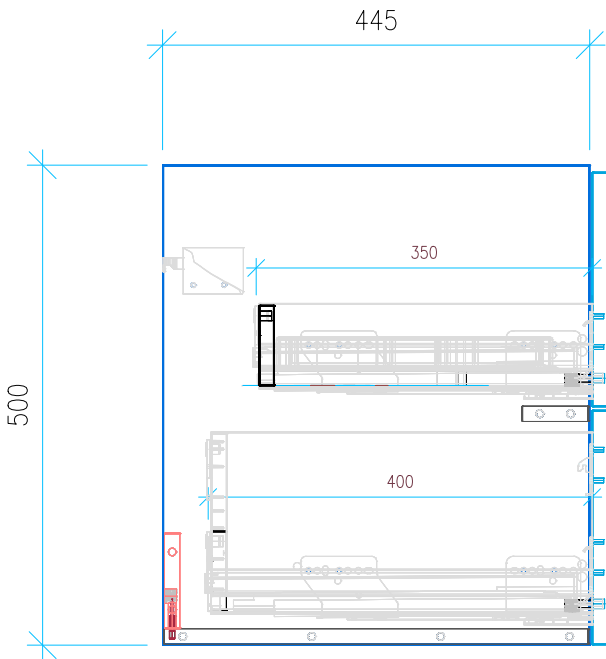

Ansicht 1 / 3D

Ansicht 2 / Draufsicht

Ansicht 3 / Seitenansicht Links

Ansicht 4 / Vorderansicht

Höhe 500	Erstellt 12.07.2022	Artikelname
Breite 800	Maße in mm	WTU_IDST_CONNECT_85_SPA_SC_PTO
Tiefe 445	Gewicht in kg	
Gewicht 23.973		