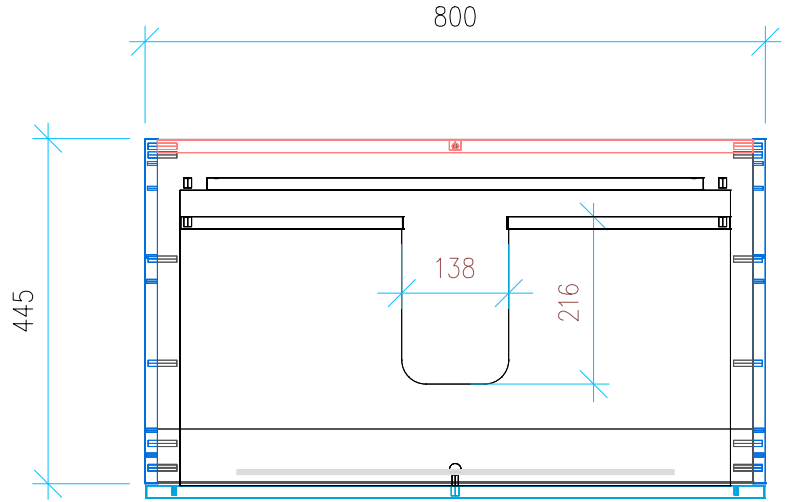

Ansicht 1 / 3D

Ansicht 2 / Draufsicht

Ansicht 3 / Seitenansicht Links

Ansicht 4 / Vorderansicht

Höhe 500	Erstellt 12.07.2022	Artikelname
Breite 800	Maße in mm	WTU_IDST_CONNECT_85_SPA_SC_PTO
Tiefe 445	Gewicht in kg	
Gewicht 23.973		