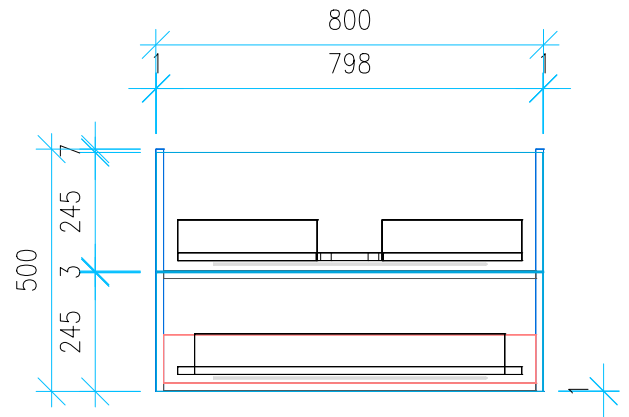

Ansicht 1 / 3D

Ansicht 2 / Draufsicht

Ansicht 3 / Seitenansicht Links

Ansicht 4 / Vorderansicht

Höhe 500	Erstellt 12.07.2022	Artikelname
Breite 800	Maße in mm	WTU_IDST_CONNECT_85_SPA_SC_PTO
Tiefe 445	Gewicht in kg	
Gewicht 23.973		