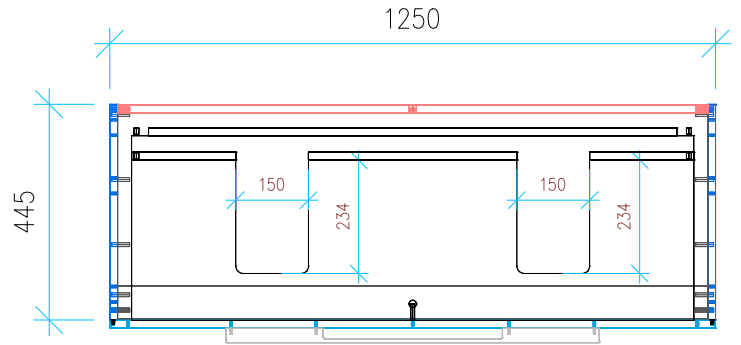

Ansicht 1 / 3D

Ansicht 2 / Draufsicht

Ansicht 3 / Seitenansicht Links

Ansicht 4 / Vorderansicht

Höhe 500	Erstellt 12.07.2022	Artikelname
Breite 1250	Maße in mm	WTU_IDST_CONNECT_130D_SC
Tiefe 445	Gewicht in kg	
Gewicht 34.736		