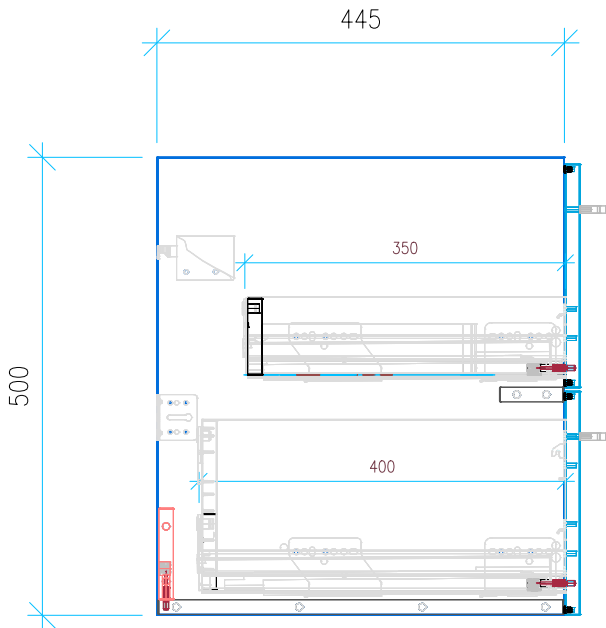

Ansicht 1 / 3D

Ansicht 2 / Draufsicht

Ansicht 3 / Seitenansicht Links

Ansicht 4 / Vorderansicht

Höhe 500	Erstellt 12.07.2022	Artikelname
Breite 1250	Maße in mm	WTU_IDST_CONNECT_130D_SC
Tiefe 445	Gewicht in kg	
Gewicht 34.736		