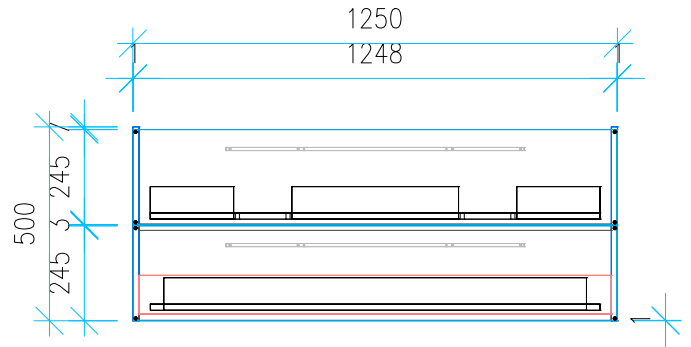

Ansicht 1 / 3D

Ansicht 2 / Draufsicht

Ansicht 3 / Seitenansicht Links

Ansicht 4 / Vorderansicht

Höhe 500	Erstellt 12.07.2022	Artikelname
Breite 1250	Maße in mm	WTU_IDST_CONNECT_130D_SC
Tiefe 445	Gewicht in kg	
Gewicht 34.736		