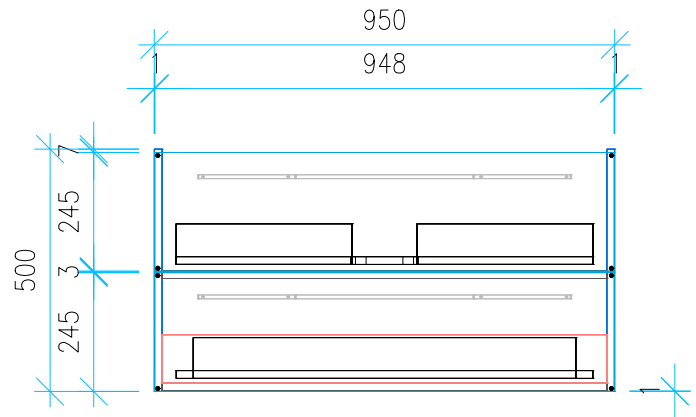

Ansicht 1 / 3D

Ansicht 2 / Draufsicht

Ansicht 3 / Seitenansicht Links

Ansicht 4 / Vorderansicht

Höhe 500 Breite 950 Tiefe 445	Erstellt 14.12.2022	Artikelname WTU_IDST_CONNECT_100_SPA_NP
	Maße in mm	
	Gewicht in kg	