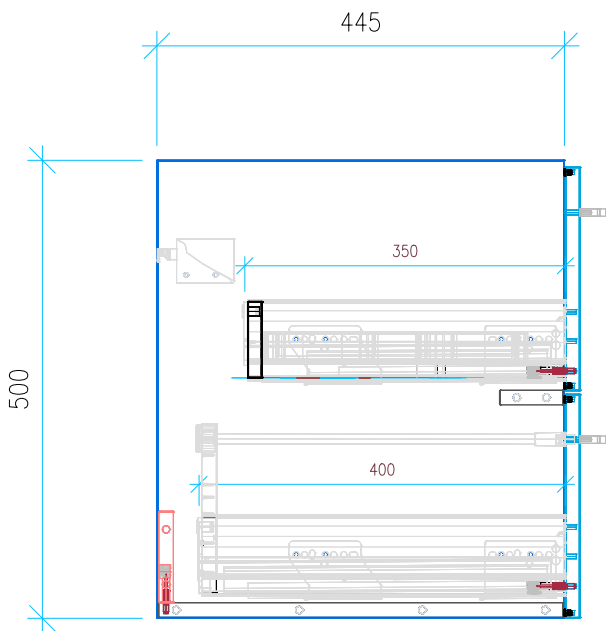

Ansicht 1 / 3D

Ansicht 2 / Draufsicht

Ansicht 3 / Seitenansicht Links

Ansicht 4 / Vorderansicht

Höhe 500 Breite 950 Tiefe 445	Erstellt 14.12.2022	Artikelname WTU_IDST_CONNECT_100_SPA_NP
	Maße in mm	
	Gewicht in kg	