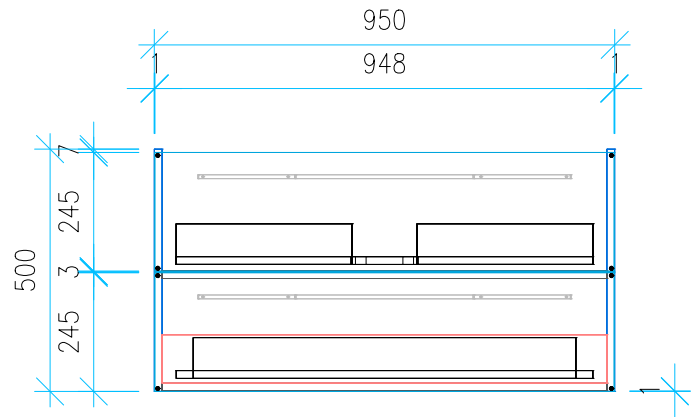

Ansicht 1 / 3D

Ansicht 2 / Draufsicht

Ansicht 3 / Seitenansicht Links

Ansicht 4 / Vorderansicht

Höhe 500	Erstellt 12.07.2022	Artikelname
Breite 950	Maße in mm	WTU_IDST_CONNECT_100_SPA_SC
Tiefe 445	Gewicht in kg	
Gewicht 28.21		