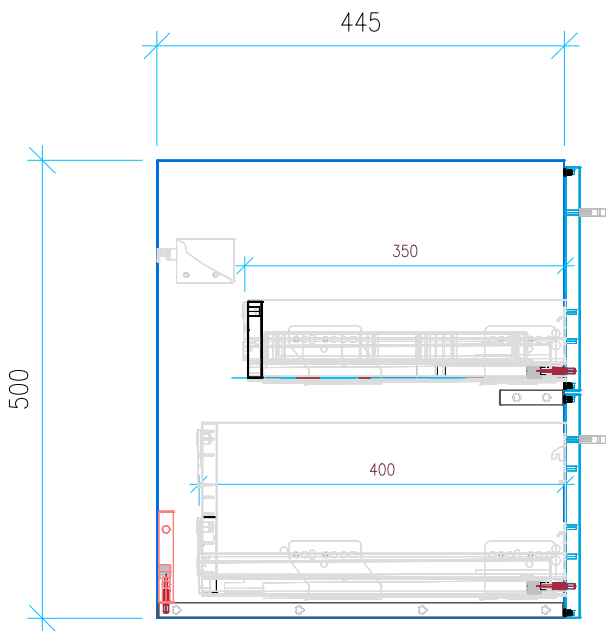

Ansicht 1 / 3D

Ansicht 2 / Draufsicht

Ansicht 3 / Seitenansicht Links

Ansicht 4 / Vorderansicht

Höhe 500	Erstellt 12.07.2022	Artikelname
Breite 950	Maße in mm	WTU_IDST_CONNECT_100_SPA_SC
Tiefe 445	Gewicht in kg	
Gewicht 28.21		