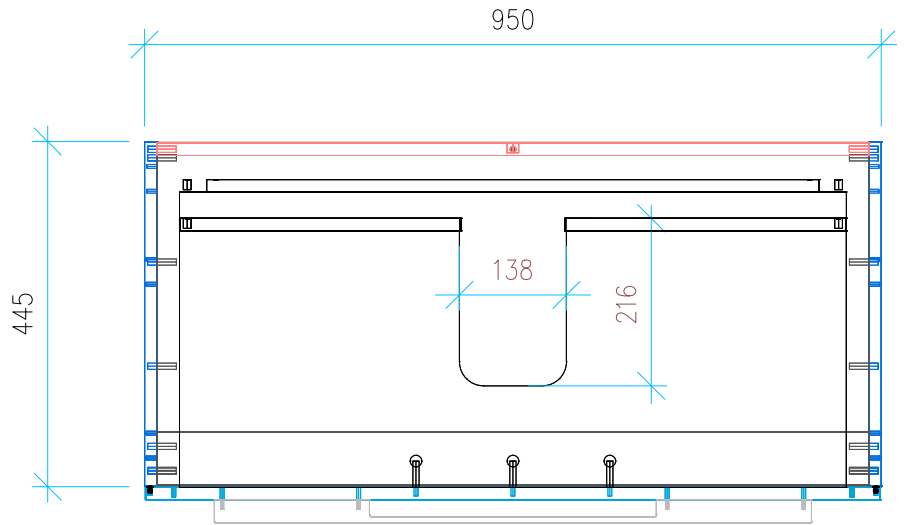

Ansicht 1 / 3D

Ansicht 2 / Draufsicht

Ansicht 3 / Seitenansicht Links

Ansicht 4 / Vorderansicht

Höhe 500	Erstellt 12.07.2022	Artikelname
Breite 950	Maße in mm	WTU_IDST_CONNECT_100_SPA_SC
Tiefe 445	Gewicht in kg	
Gewicht 28.21		