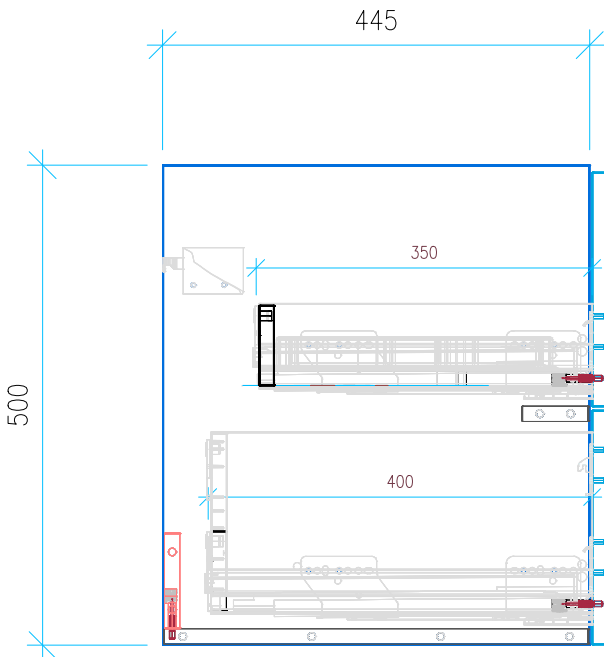

Ansicht 1 / 3D

Ansicht 2 / Draufsicht

Ansicht 3 / Seitenansicht Links

Ansicht 4 / Vorderansicht

Höhe 500	Erstellt 12.07.2022	Artikelname
Breite 950	Maße in mm	WTU_IDST_CONNEC_100_SPA_SC_PTO
Tiefe 445	Gewicht in kg	
Gewicht 27.554		