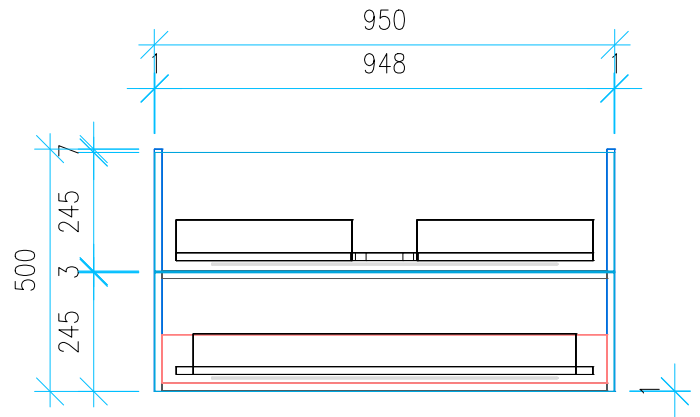

Ansicht 1 / 3D

Ansicht 2 / Draufsicht

Ansicht 3 / Seitenansicht Links

Ansicht 4 / Vorderansicht

Höhe 500	Erstellt 12.07.2022	Artikelname
Breite 950	Maße in mm	WTU_IDST_CONNEC_100_SPA_SC_PTO
Tiefe 445	Gewicht in kg	
Gewicht 27.554		