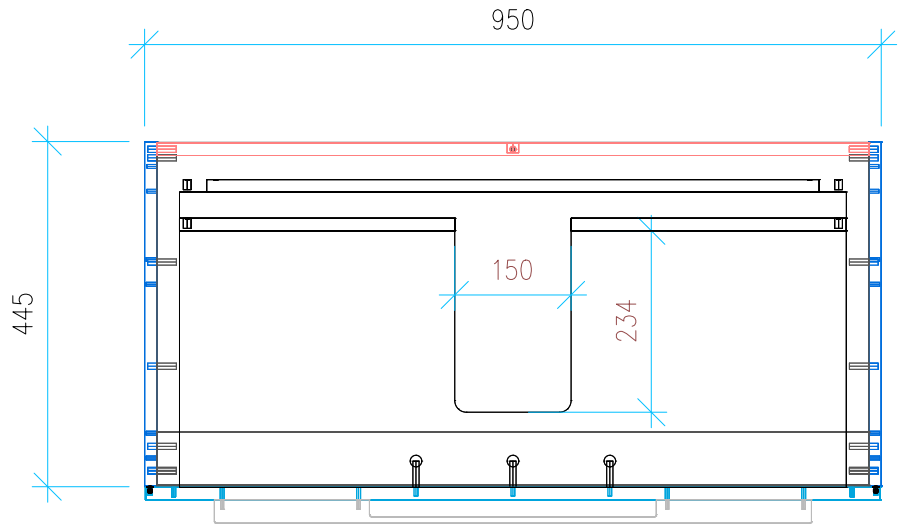

Ansicht 1 / 3D

Ansicht 2 / Draufsicht

Ansicht 3 / Seitenansicht Links

Ansicht 4 / Vorderansicht

Höhe <b>500</b>	Erstellt <b>12.07.2022</b>	Artikelname
Breite <b>950</b>	Maße in mm	WTU_IDST_CONNECT_100_SC
Tiefe <b>445</b>	Gewicht in kg	
Gewicht <b>28.107</b>		