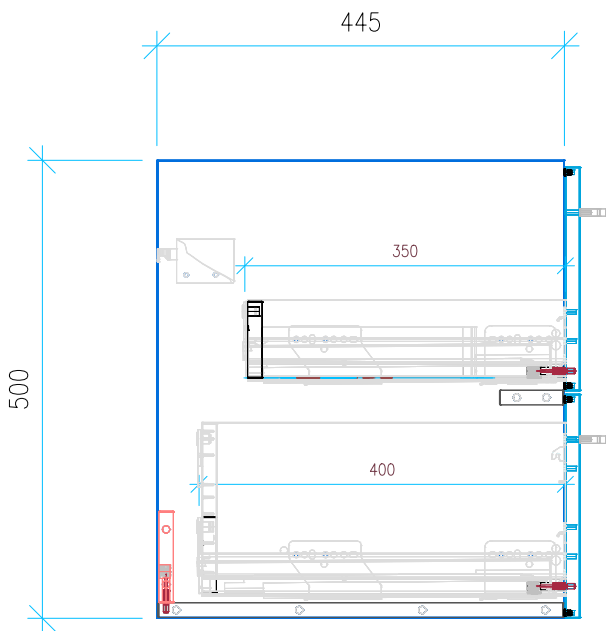

Ansicht 1 / 3D

Ansicht 2 / Draufsicht

Ansicht 3 / Seitenansicht Links

Ansicht 4 / Vorderansicht

Höhe <b>500</b>	Erstellt <b>12.07.2022</b>	Artikelname
Breite <b>950</b>	Maße in mm	WTU_IDST_CONNECT_100_SC
Tiefe <b>445</b>	Gewicht in kg	
Gewicht <b>28.107</b>		