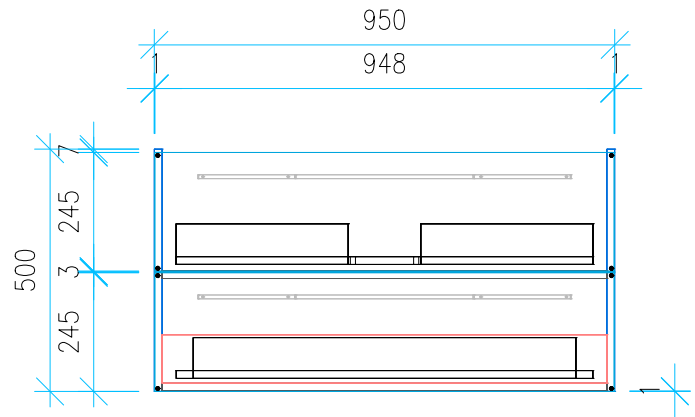

Ansicht 1 / 3D

Ansicht 2 / Draufsicht

Ansicht 3 / Seitenansicht Links

Ansicht 4 / Vorderansicht

Höhe <b>500</b>	Erstellt <b>12.07.2022</b>	Artikelname
Breite <b>950</b>	Maße in mm	WTU_IDST_CONNECT_100_SC
Tiefe <b>445</b>	Gewicht in kg	
Gewicht <b>28.107</b>		