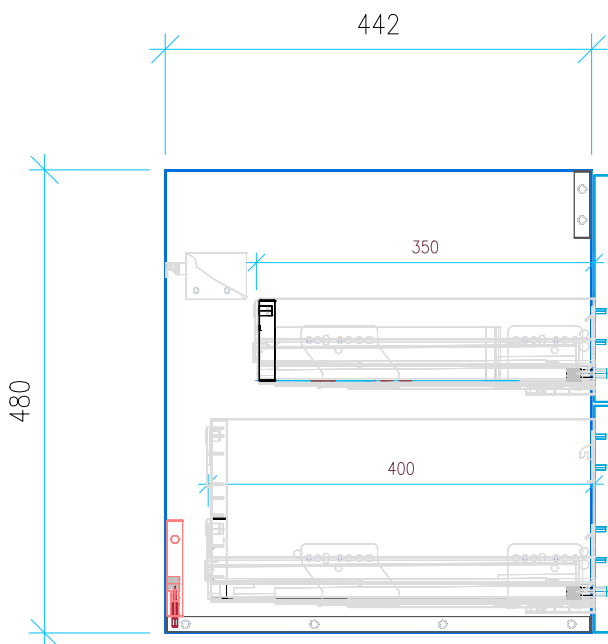

Ansicht 1 / 3D

Ansicht 2 / Draufsicht

Ansicht 3 / Seitenansicht Links

Ansicht 4 / Vorderansicht

Höhe 480	Erstellt 11.07.2022	Artikelname
Breite 880	Maße in mm	WTU_GEB_XENO2_0_90L_SC_PTO
Tiefe 442	Gewicht in kg	
Gewicht 25.22		