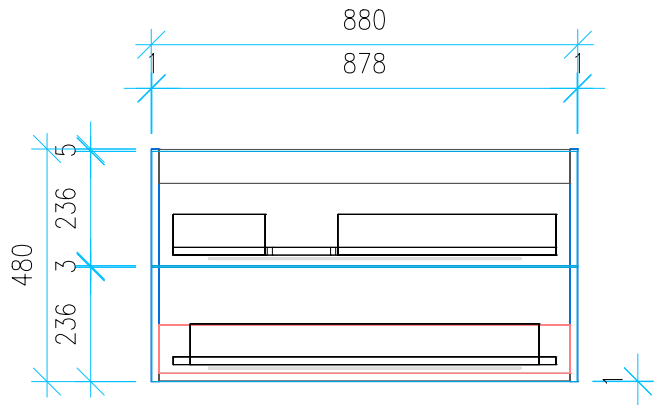

Ansicht 1 / 3D

Ansicht 2 / Draufsicht

Ansicht 3 / Seitenansicht Links

Ansicht 4 / Vorderansicht

Höhe 480	Erstellt 11.07.2022	Artikelname
Breite 880	Maße in mm	WTU_GEB_XENO2_0_90L_SC_PTO
Tiefe 442	Gewicht in kg	
Gewicht 25.22		