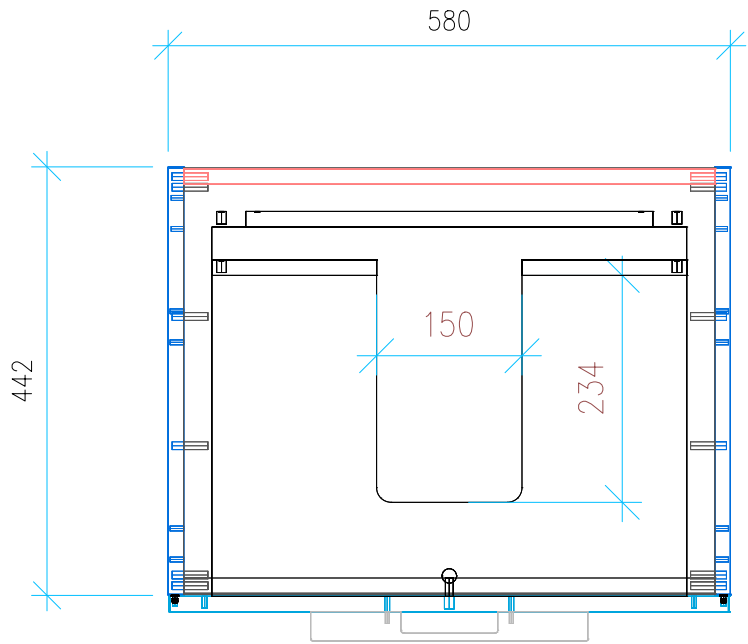

Ansicht 1 / 3D

Ansicht 2 / Draufsicht

Ansicht 3 / Seitenansicht Links

Ansicht 4 / Vorderansicht

Höhe <b>480</b>	Erstellt <b>11.07.2022</b>	Artikelname
Breite <b>580</b>	Maße in mm	<b>WTU_GEB_XENO2_0_60_SC</b>
Tiefe <b>442</b>	Gewicht in kg	
Gewicht <b>18.427</b>		