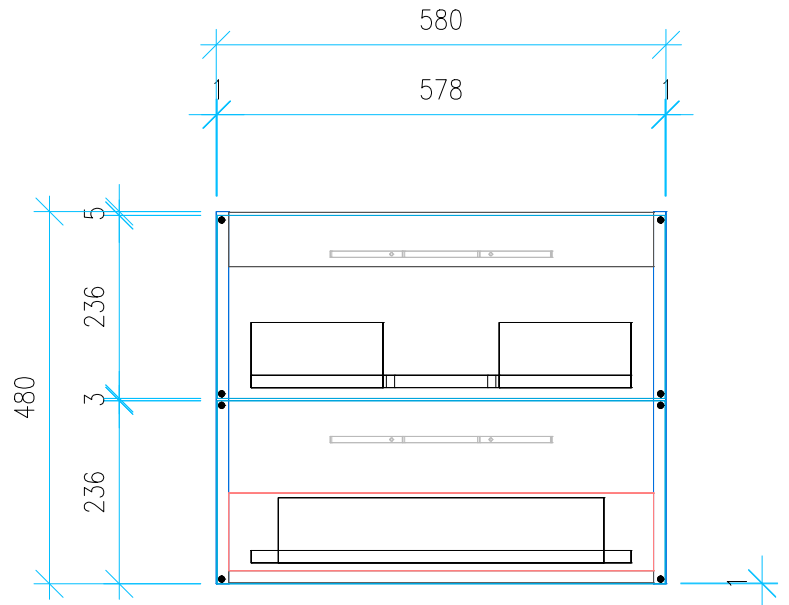

Ansicht 1 / 3D

Ansicht 2 / Draufsicht

Ansicht 3 / Seitenansicht Links

Ansicht 4 / Vorderansicht

Höhe <b>480</b>	Erstellt <b>11.07.2022</b>	Artikelname
Breite <b>580</b>	Maße in mm	<b>WTU_GEB_XENO2_0_60_SC</b>
Tiefe <b>442</b>	Gewicht in kg	
Gewicht <b>18.427</b>		