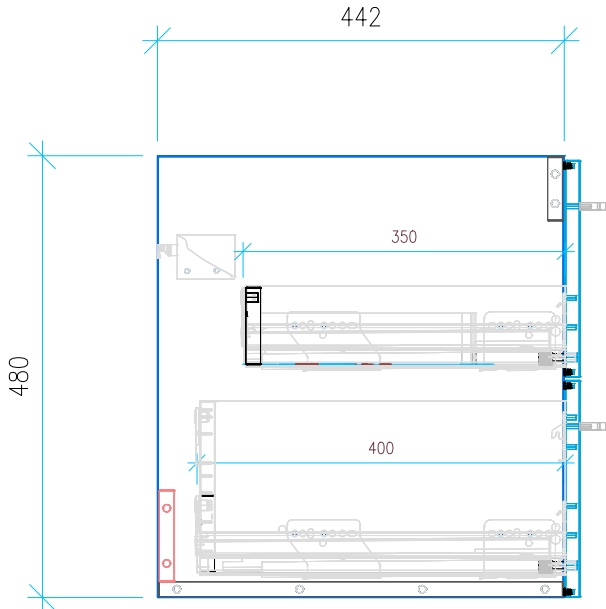

Ansicht 1 / 3D

Ansicht 2 / Draufsicht

Ansicht 3 / Seitenansicht Links

Ansicht 4 / Vorderansicht

Höhe <b>480</b>	Erstellt <b>11.07.2022</b>	Artikelname
Breite <b>580</b>	Maße in mm	<b>WTU_GEB_XENO2_0_60_SC</b>
Tiefe <b>442</b>	Gewicht in kg	
Gewicht <b>18.427</b>		