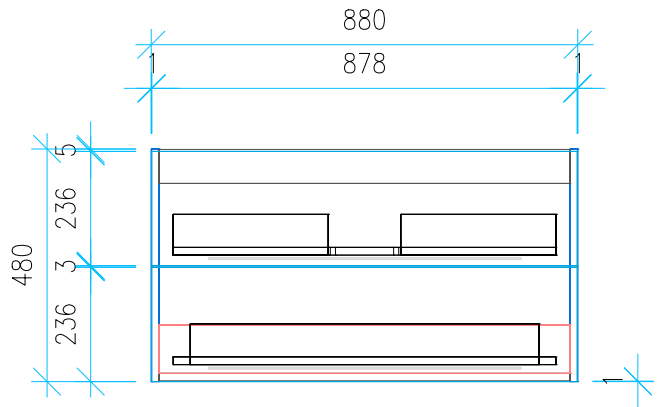

Ansicht 1 / 3D

Ansicht 2 / Draufsicht

Ansicht 3 / Seitenansicht Links

Ansicht 4 / Vorderansicht

Höhe <b>480</b>	Erstellt <b>11.07.2022</b>	Artikelname
Breite <b>880</b>	Maße in mm	WTU_GEB_XENO_90_SC_PTO
Tiefe <b>390</b>	Gewicht in kg	
Gewicht <b>23.555</b>		