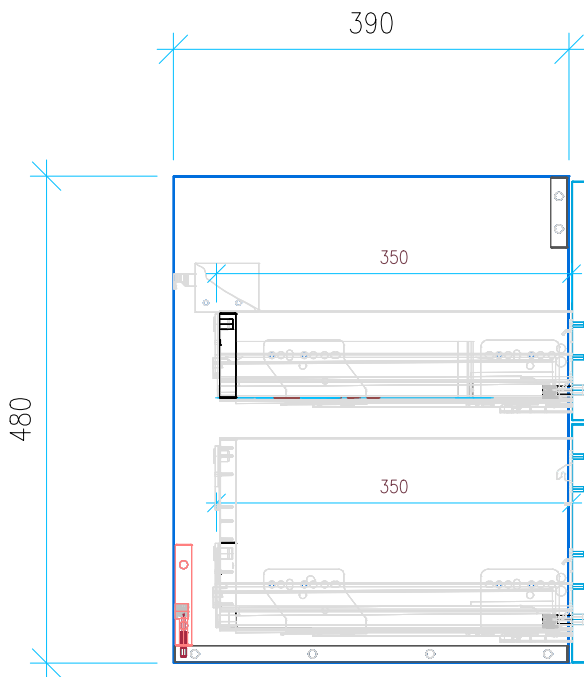

Ansicht 1 / 3D

Ansicht 2 / Draufsicht

Ansicht 3 / Seitenansicht Links

Ansicht 4 / Vorderansicht

Höhe <b>480</b>	Erstellt <b>11.07.2022</b>	Artikelname
Breite <b>880</b>	Maße in mm	WTU_GEB_XENO_90_SC_PTO
Tiefe <b>390</b>	Gewicht in kg	
Gewicht <b>23.555</b>		