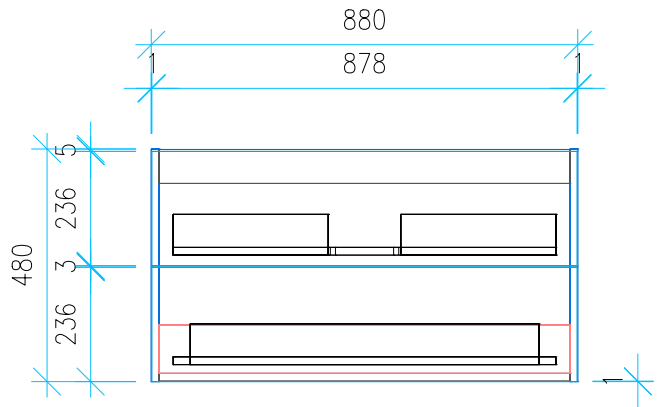

Ansicht 1 / 3D

Ansicht 2 / Draufsicht

Ansicht 3 / Seitenansicht Links

Ansicht 4 / Vorderansicht

Höhe 480 Breite 880 Tiefe 390	Erstellt 29.11.2022	Artikelname
	Maße in mm	WTU_GEB_XENO_90_NP_PTO
	Gewicht in kg	