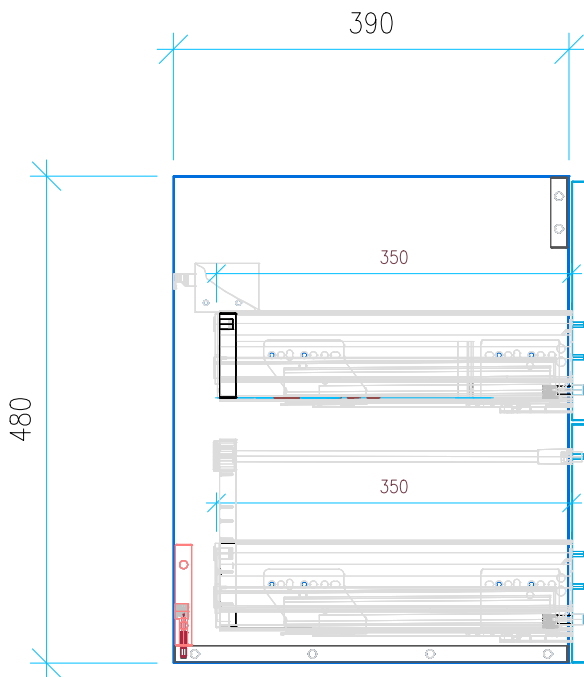

Ansicht 1 / 3D

Ansicht 2 / Draufsicht

Ansicht 3 / Seitenansicht Links

Ansicht 4 / Vorderansicht

Höhe 480 Breite 880 Tiefe 390	Erstellt 29.11.2022	Artikelname
	Maße in mm	WTU_GEB_XENO_90_NP_PTO
	Gewicht in kg	