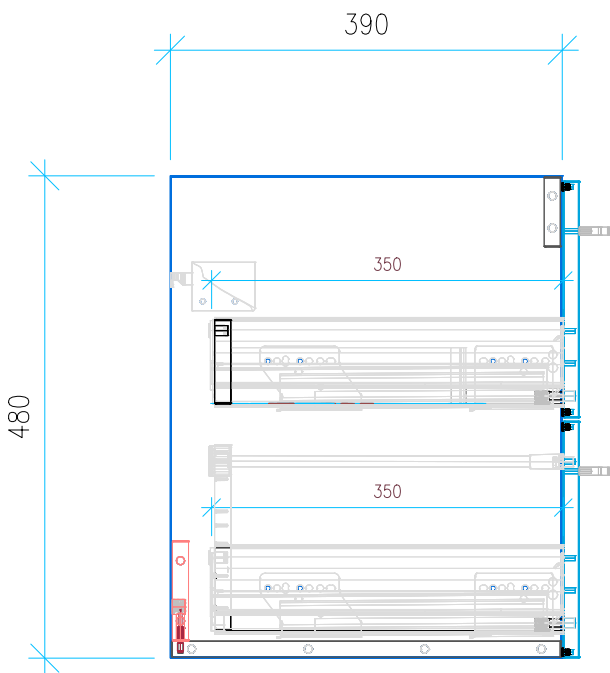

Ansicht 1 / 3D

Ansicht 2 / Draufsicht

Ansicht 3 / Seitenansicht Links

Ansicht 4 / Vorderansicht

Höhe 480 Breite 880 Tiefe 390	Erstellt 29.11.2022	Artikelname
	Maße in mm	WTU_GEB_XENO_90_NP
	Gewicht in kg	