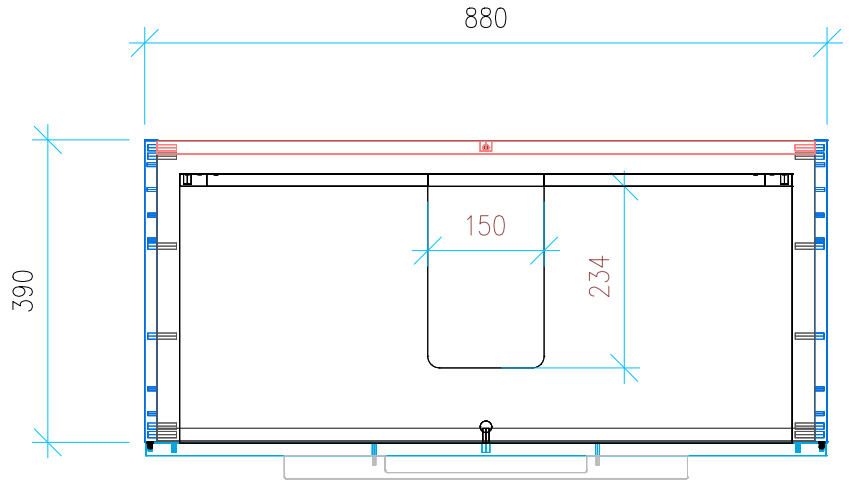

Ansicht 1 / 3D

Ansicht 2 / Draufsicht

Ansicht 3 / Seitenansicht Links

Ansicht 4 / Vorderansicht

Höhe 480 Breite 880 Tiefe 390	Erstellt 29.11.2022	Artikelname
	Maße in mm	WTU_GEB_XENO_90_NP
	Gewicht in kg	