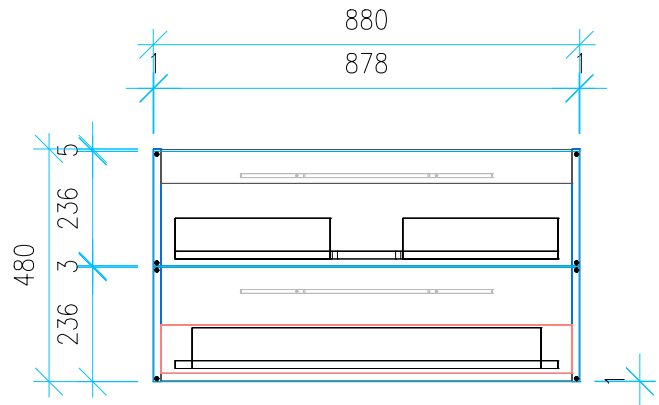

Ansicht 1 / 3D

Ansicht 2 / Draufsicht

Ansicht 3 / Seitenansicht Links

Ansicht 4 / Vorderansicht

Höhe 480 Breite 880 Tiefe 390	Erstellt 29.11.2022	Artikelname
	Maße in mm	WTU_GEB_XENO_90_NP
	Gewicht in kg	