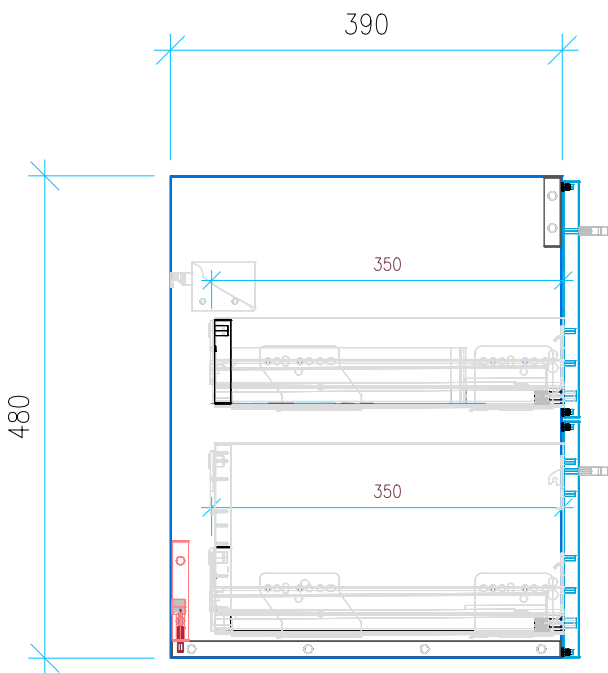

Ansicht 1 / 3D

Ansicht 2 / Draufsicht

Ansicht 3 / Seitenansicht Links

Ansicht 4 / Vorderansicht

Höhe 480	Erstellt 11.07.2022	Artikelname
Breite 880	Maße in mm	WTU_GEB_XENO_90_SC
Tiefe 390	Gewicht in kg	
Gewicht 23.995		