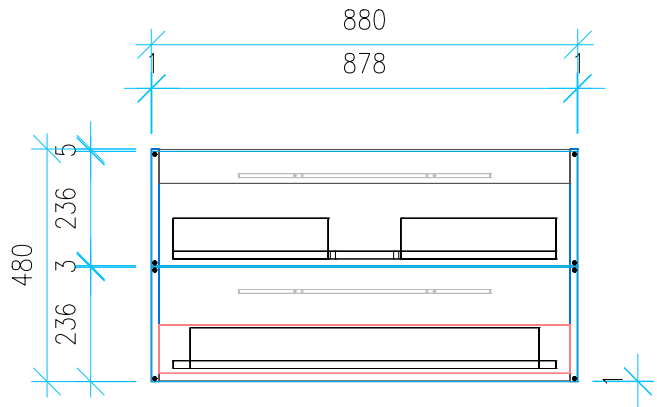

Ansicht 1 / 3D

Ansicht 2 / Draufsicht

Ansicht 3 / Seitenansicht Links

Ansicht 4 / Vorderansicht

Höhe 480	Erstellt 11.07.2022	Artikelname
Breite 880	Maße in mm	WTU_GEB_XENO_90_SC
Tiefe 390	Gewicht in kg	
Gewicht 23.995		