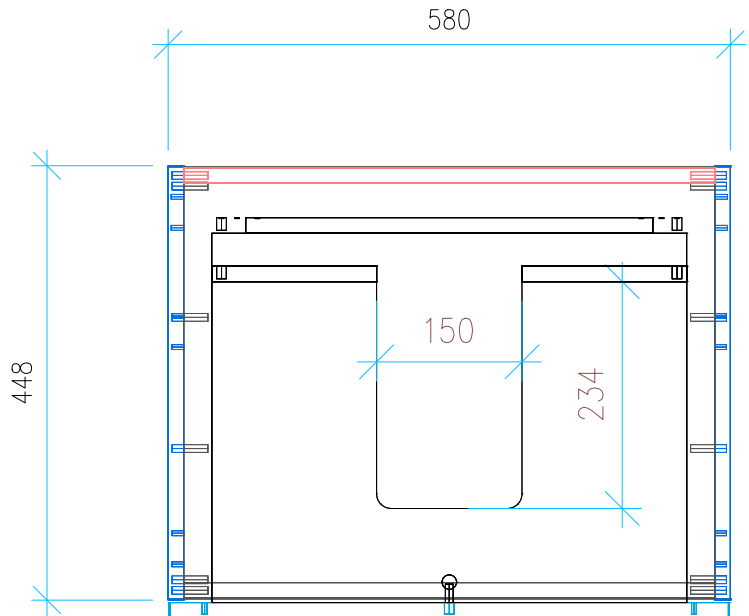

Ansicht 1 / 3D

Ansicht 2 / Draufsicht

Ansicht 3 / Seitenansicht Links

Ansicht 4 / Vorderansicht

Höhe 480 Breite 580 Tiefe 448	Erstellt 29.11.2022	Artikelname WTU_GEB_XENO_60_NP_PTO
	Maße in mm	
	Gewicht in kg	