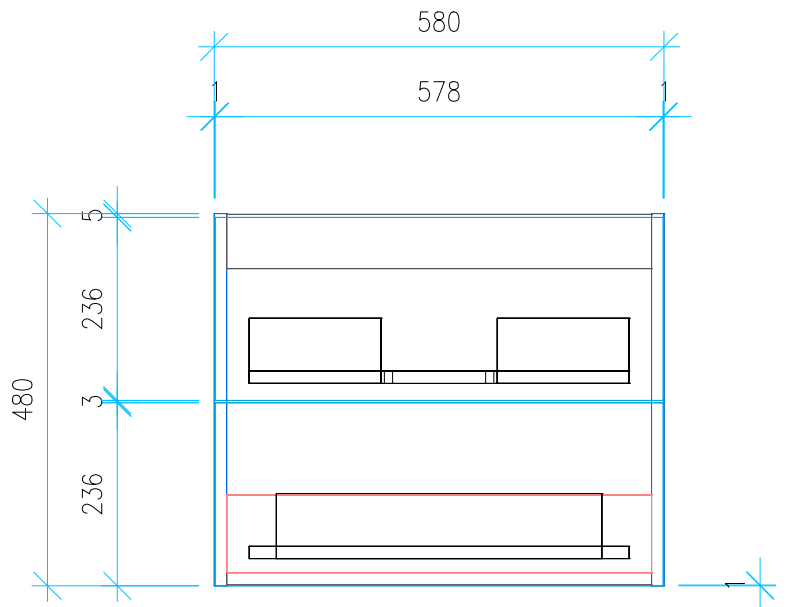

Ansicht 1 / 3D

Ansicht 2 / Draufsicht

Ansicht 3 / Seitenansicht Links

Ansicht 4 / Vorderansicht

Höhe 480 Breite 580 Tiefe 448	Erstellt 29.11.2022	Artikelname WTU_GEB_XENO_60_NP_PTO
	Maße in mm	
	Gewicht in kg	