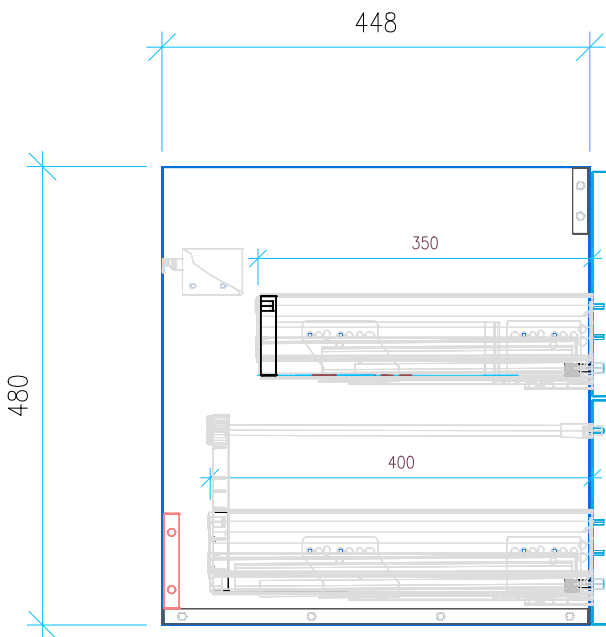

Ansicht 1 / 3D

Ansicht 2 / Draufsicht

Ansicht 3 / Seitenansicht Links

Ansicht 4 / Vorderansicht

Höhe 480 Breite 580 Tiefe 448	Erstellt 29.11.2022	Artikelname WTU_GEB_XENO_60_NP_PTO
	Maße in mm	
	Gewicht in kg	