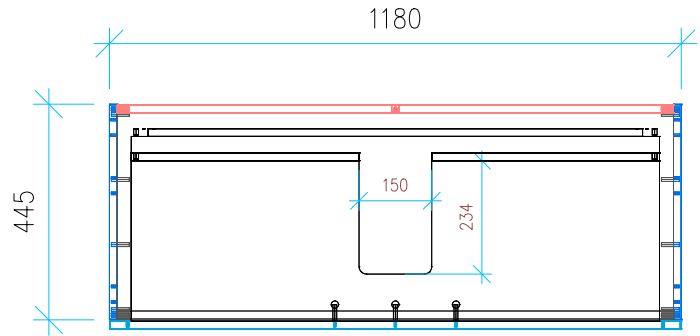

Ansicht 1 / 3D

Ansicht 2 / Draufsicht

Ansicht 3 / Seitenansicht Links

Ansicht 4 / Vorderansicht

Höhe <b>480</b> Breite <b>1180</b> Tiefe <b>445</b>	Erstellt <b>29.11.2022</b>	Artikelname
	Maße in mm	WTU_GEB_XENO_120_NP_PTO
	Gewicht in kg	