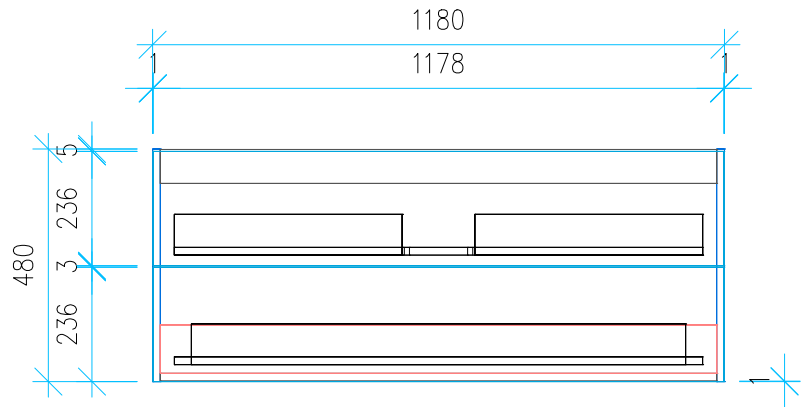

Ansicht 1 / 3D

Ansicht 2 / Draufsicht

Ansicht 3 / Seitenansicht Links

Ansicht 4 / Vorderansicht

Höhe <b>480</b> Breite <b>1180</b> Tiefe <b>445</b>	Erstellt <b>29.11.2022</b>	Artikelname
	Maße in mm	WTU_GEB_XENO_120_NP_PTO
	Gewicht in kg	