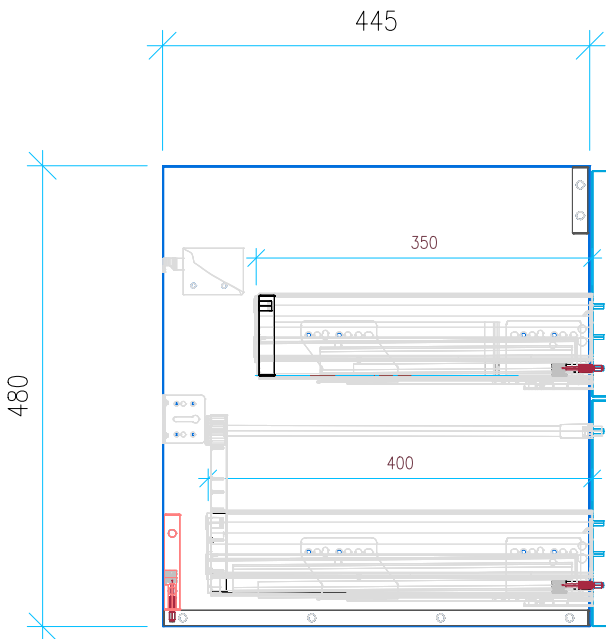

Ansicht 1 / 3D

Ansicht 2 / Draufsicht

Ansicht 3 / Seitenansicht Links

Ansicht 4 / Vorderansicht

Höhe <b>480</b> Breite <b>1180</b> Tiefe <b>445</b>	Erstellt <b>29.11.2022</b>	Artikelname
	Maße in mm	WTU_GEB_XENO_120_NP_PTO
	Gewicht in kg	