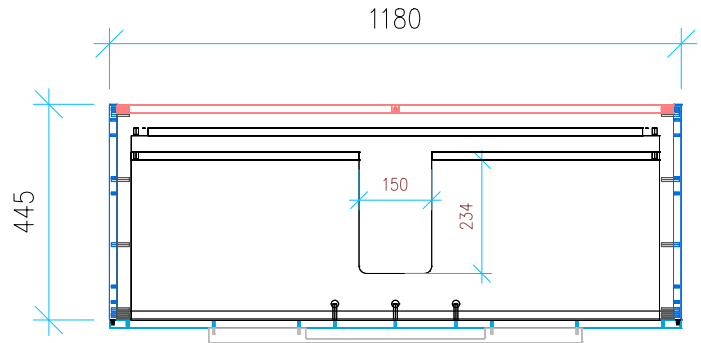

Ansicht 1 / 3D

Ansicht 2 / Draufsicht

Ansicht 3 / Seitenansicht Links

Ansicht 4 / Vorderansicht

Höhe 480	Erstellt 29.11.2022	Artikelname WTU_GEB_XENO_120_NP
	Breite 1180	
Tiefe 445		Gewicht in kg