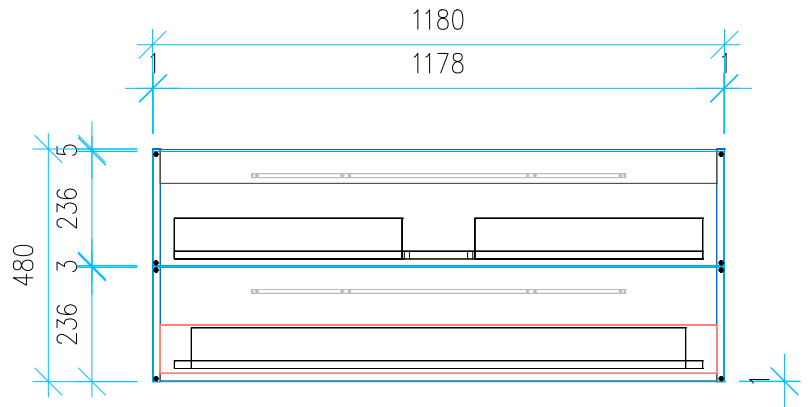

Ansicht 1 / 3D

Ansicht 2 / Draufsicht

Ansicht 3 / Seitenansicht Links

Ansicht 4 / Vorderansicht

Höhe 480	Erstellt 29.11.2022	Artikelname WTU_GEB_XENO_120_NP
	Breite 1180	
Tiefe 445		Gewicht in kg