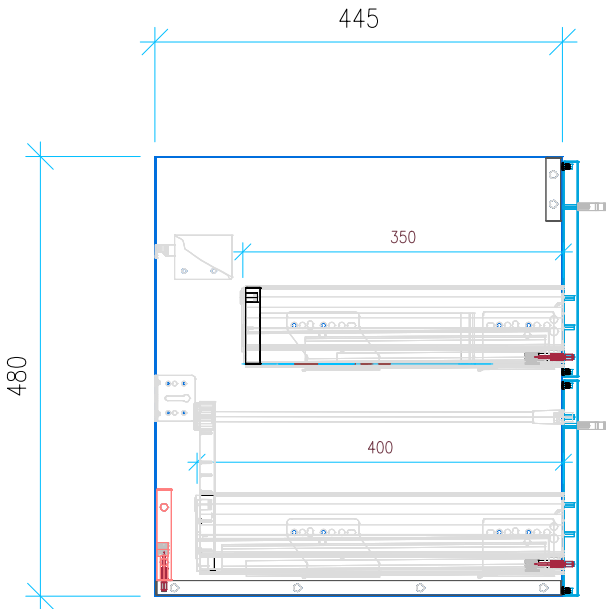

Ansicht 1 / 3D

Ansicht 2 / Draufsicht

Ansicht 3 / Seitenansicht Links

Ansicht 4 / Vorderansicht

Höhe 480	Erstellt 29.11.2022	Artikelname WTU_GEB_XENO_120_NP
	Breite 1180	
Tiefe 445		Gewicht in kg