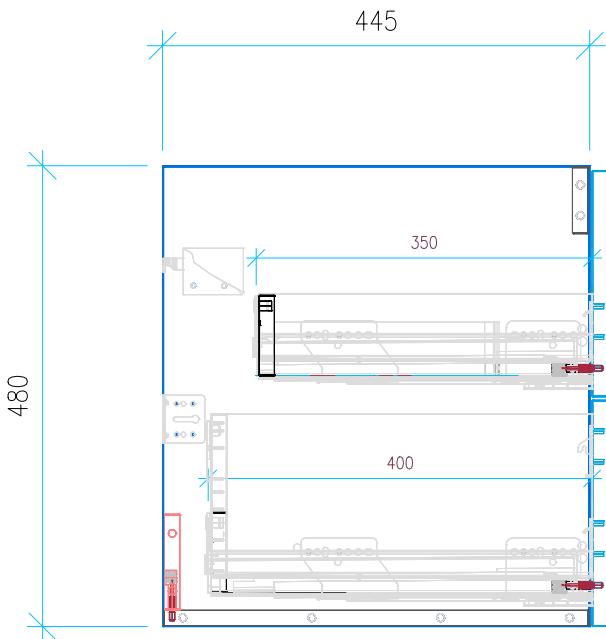

Ansicht 1 / 3D

Ansicht 2 / Draufsicht

Ansicht 3 / Seitenansicht Links

Ansicht 4 / Vorderansicht

Höhe <b>480</b>	Erstellt <b>11.07.2022</b>	Artikelname
Breite <b>1180</b>	Maße in mm	<b>WTU_GEB_XENO_120_SC_PTO</b>
Tiefe <b>445</b>	Gewicht in kg	
Gewicht <b>32.373</b>		