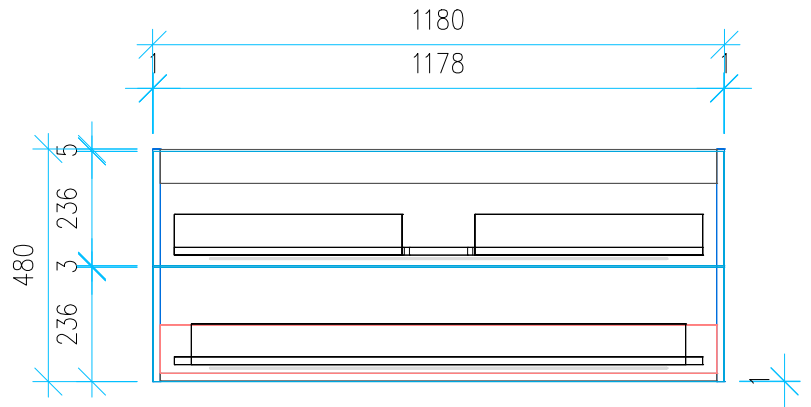

Ansicht 1 / 3D

Ansicht 2 / Draufsicht

Ansicht 3 / Seitenansicht Links

Ansicht 4 / Vorderansicht

Höhe <b>480</b>	Erstellt <b>11.07.2022</b>	Artikelname
Breite <b>1180</b>	Maße in mm	<b>WTU_GEB_XENO_120_SC_PTO</b>
Tiefe <b>445</b>	Gewicht in kg	
Gewicht <b>32.373</b>		