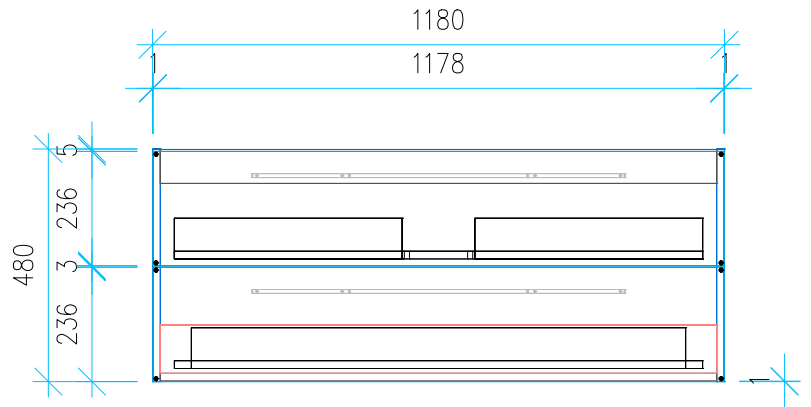

Ansicht 1 / 3D

Ansicht 2 / Draufsicht

Ansicht 3 / Seitenansicht Links

Ansicht 4 / Vorderansicht

Höhe 480	Erstellt 11.07.2022	Artikelname
Breite 1180	Maße in mm	WTU_GEB_XENO_120_SC
Tiefe 445	Gewicht in kg	
Gewicht 33.029		