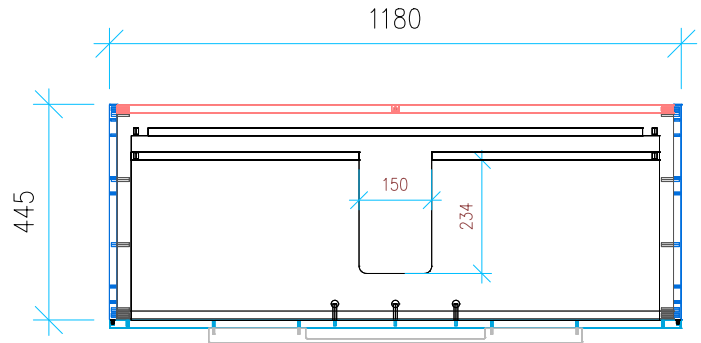

Ansicht 1 / 3D

Ansicht 2 / Draufsicht

Ansicht 3 / Seitenansicht Links

Ansicht 4 / Vorderansicht

Höhe 480	Erstellt 11.07.2022	Artikelname
Breite 1180	Maße in mm	WTU_GEB_XENO_120_SC
Tiefe 445	Gewicht in kg	
Gewicht 33.029		