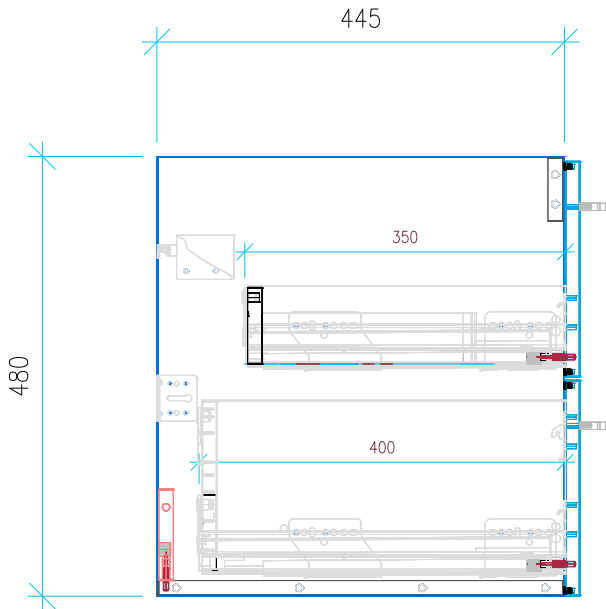

Ansicht 1 / 3D

Ansicht 2 / Draufsicht

Ansicht 3 / Seitenansicht Links

Ansicht 4 / Vorderansicht

Höhe 480	Erstellt 11.07.2022	Artikelname
Breite 1180	Maße in mm	WTU_GEB_XENO_120_SC
Tiefe 445	Gewicht in kg	
Gewicht 33.029		