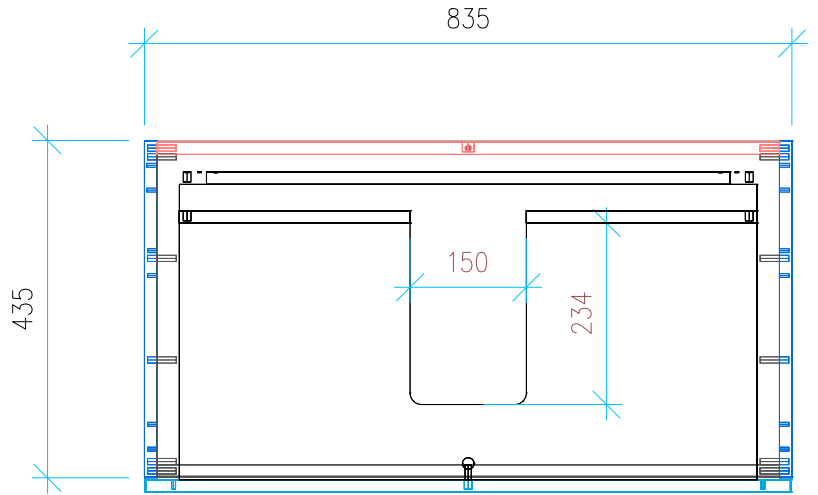

Ansicht 1 / 3D

Ansicht 2 / Draufsicht

Ansicht 3 / Seitenansicht Links

Ansicht 4 / Vorderansicht

Höhe 500 Breite 835 Tiefe 435	Erstellt 29.11.2022	Artikelname WTU_GEB_SMYL_SQ_90_NP_PTO
	Maße in mm	
	Gewicht in kg	