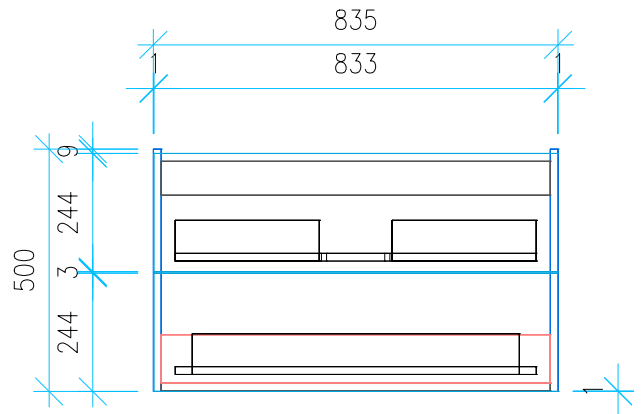

Ansicht 1 / 3D

Ansicht 2 / Draufsicht

Ansicht 3 / Seitenansicht Links

Ansicht 4 / Vorderansicht

Höhe 500 Breite 835 Tiefe 435	Erstellt 29.11.2022	Artikelname WTU_GEB_SMYL_SQ_90_NP_PTO
	Maße in mm	
	Gewicht in kg	