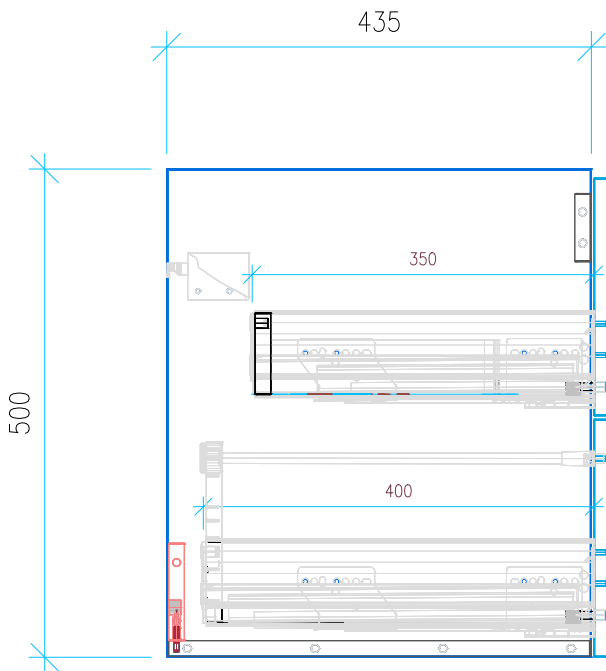

Ansicht 1 / 3D

Ansicht 2 / Draufsicht

Ansicht 3 / Seitenansicht Links

Ansicht 4 / Vorderansicht

Höhe 500 Breite 835 Tiefe 435	Erstellt 29.11.2022	Artikelname WTU_GEB_SMYL_SQ_90_NP_PTO
	Maße in mm	
	Gewicht in kg	