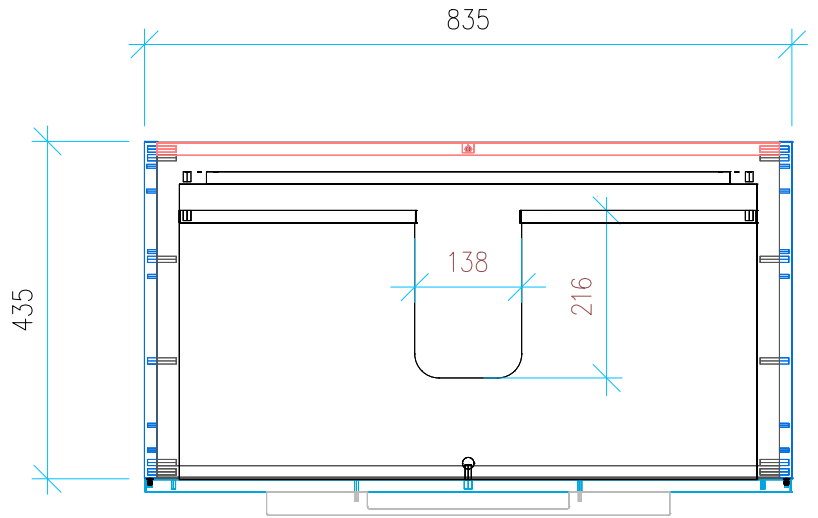

Ansicht 1 / 3D

Ansicht 2 / Draufsicht

Ansicht 3 / Seitenansicht Links

Ansicht 4 / Vorderansicht

Höhe 500 Breite 835 Tiefe 435	Erstellt 29.11.2022	Artikelname WTU_GEB_SMYL_SQ_90_SPA_NP 
	Maße in mm	
	Gewicht in kg	