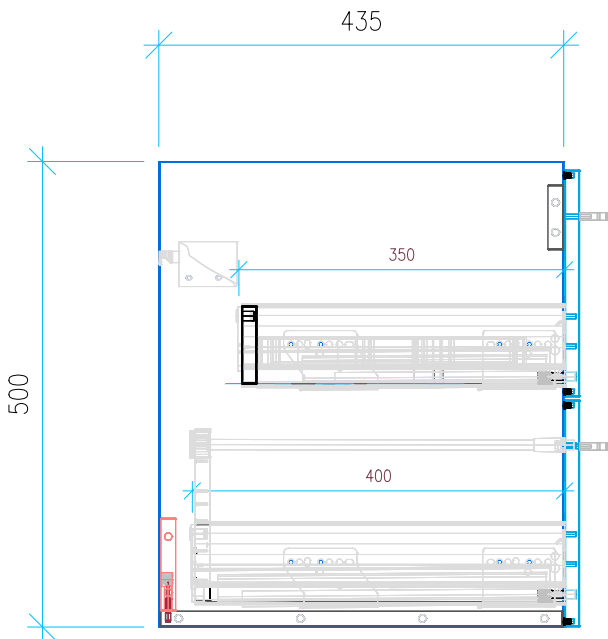

Ansicht 1 / 3D

Ansicht 2 / Draufsicht

Ansicht 3 / Seitenansicht Links

Ansicht 4 / Vorderansicht

Höhe 500 Breite 835 Tiefe 435	Erstellt 29.11.2022	Artikelname WTU_GEB_SMYL_SQ_90_SPA_NP 
	Maße in mm	
	Gewicht in kg	