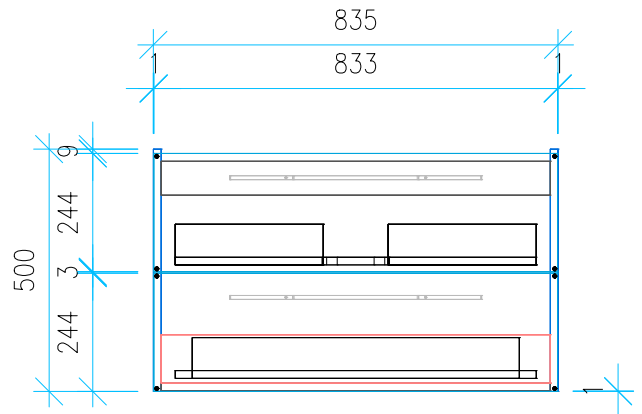

Ansicht 1 / 3D

Ansicht 2 / Draufsicht

Ansicht 3 / Seitenansicht Links

Ansicht 4 / Vorderansicht

Höhe 500 Breite 835 Tiefe 435	Erstellt 29.11.2022	Artikelname WTU_GEB_SMYL_SQ_90_SPA_NP 
	Maße in mm	
	Gewicht in kg	