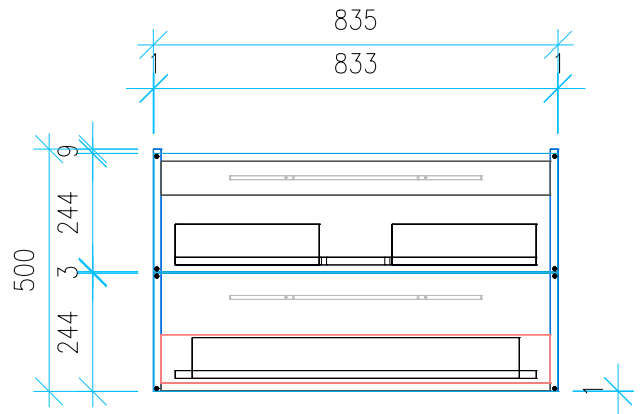

Ansicht 1 / 3D

Ansicht 2 / Draufsicht

Ansicht 3 / Seitenansicht Links

Ansicht 4 / Vorderansicht

Höhe 500 Breite 835 Tiefe 435	Erstellt 29.11.2022	Artikelname WTU_GEB_SMYL_SQ_90_NP
	Maße in mm	
	Gewicht in kg	