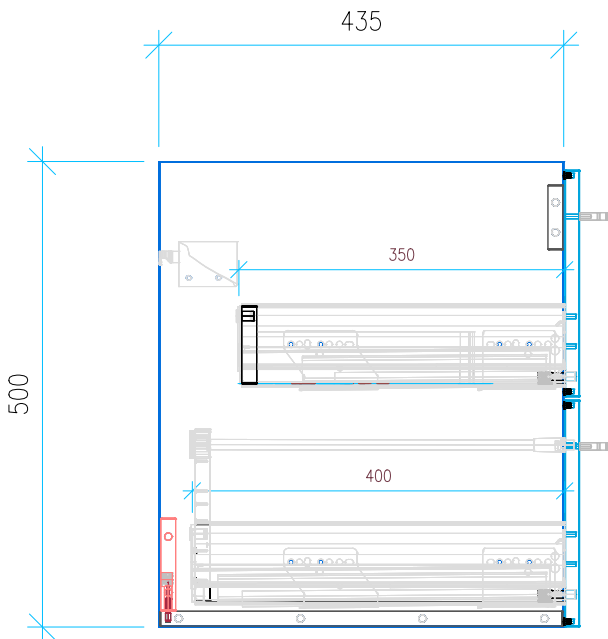

Ansicht 1 / 3D

Ansicht 2 / Draufsicht

Ansicht 3 / Seitenansicht Links

Ansicht 4 / Vorderansicht

Höhe 500 Breite 835 Tiefe 435	Erstellt 29.11.2022	Artikelname WTU_GEB_SMYL_SQ_90_NP
	Maße in mm	
	Gewicht in kg	