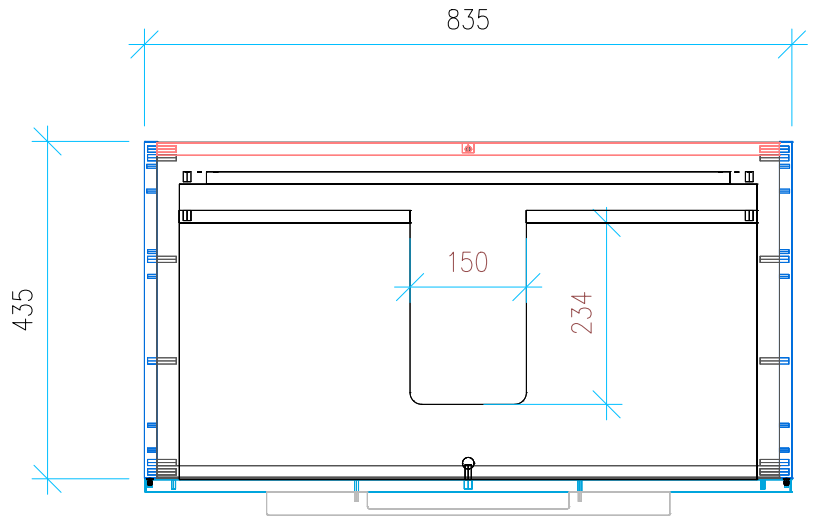

Ansicht 1 / 3D

Ansicht 2 / Draufsicht

Ansicht 3 / Seitenansicht Links

Ansicht 4 / Vorderansicht

Höhe 500 Breite 835 Tiefe 435	Erstellt 29.11.2022	Artikelname WTU_GEB_SMYL_SQ_90_NP
	Maße in mm	
	Gewicht in kg	