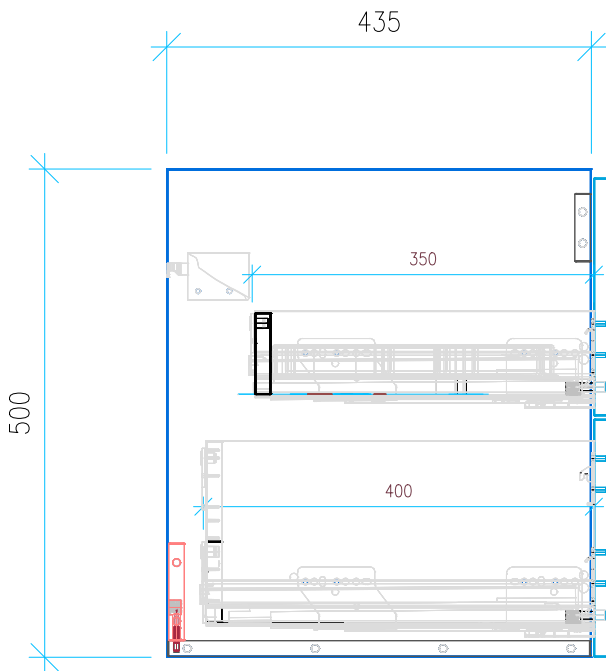

Ansicht 1 / 3D

Ansicht 2 / Draufsicht

Ansicht 3 / Seitenansicht Links

Ansicht 4 / Vorderansicht

Höhe 500 Breite 835 Tiefe 435	Erstellt 30.11.2022	Artikelname WTU_GEB_SMYL_SQ_90_SPA_SC_PTO 
	Maße in mm	
	Gewicht in kg	