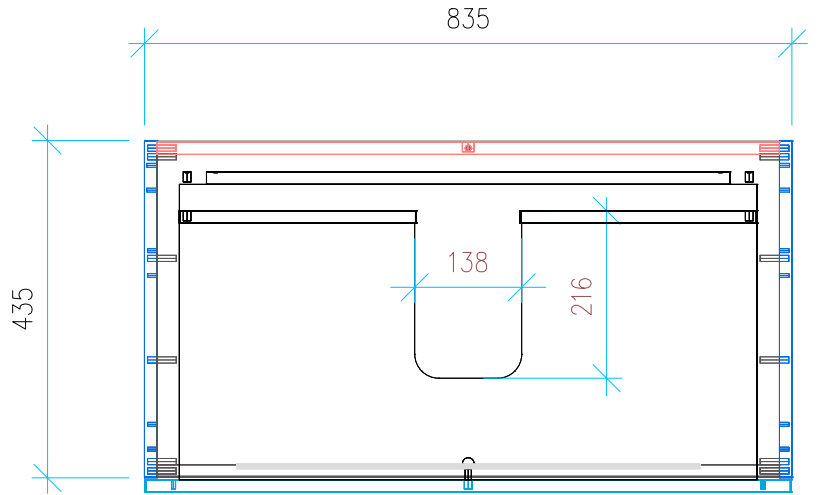

Ansicht 1 / 3D

Ansicht 2 / Draufsicht

Ansicht 3 / Seitenansicht Links

Ansicht 4 / Vorderansicht

Höhe 500 Breite 835 Tiefe 435	Erstellt 30.11.2022	Artikelname WTU_GEB_SMYL_SQ_90_SPA_SC_PTO 
	Maße in mm	
	Gewicht in kg	