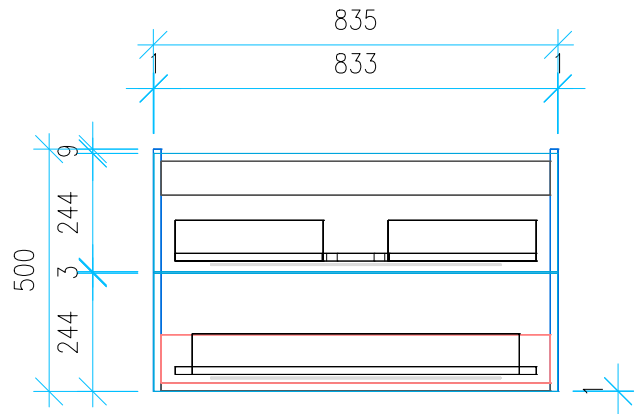

Ansicht 1 / 3D

Ansicht 2 / Draufsicht

Ansicht 3 / Seitenansicht Links

Ansicht 4 / Vorderansicht

Höhe 500 Breite 835 Tiefe 435	Erstellt 30.11.2022	Artikelname WTU_GEB_SMYL_SQ_90_SPA_SC_PTO 
	Maße in mm	
	Gewicht in kg	