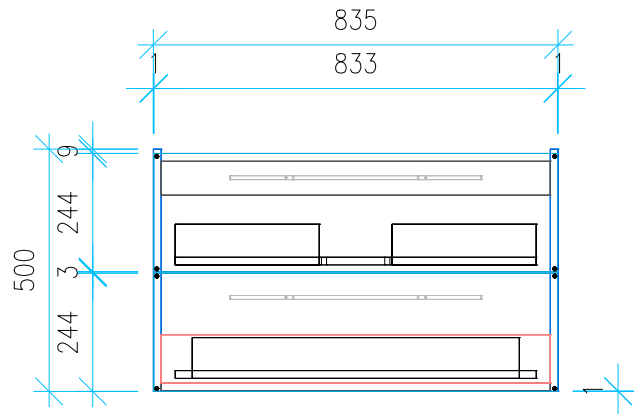

Ansicht 1 / 3D

Ansicht 2 / Draufsicht

Ansicht 3 / Seitenansicht Links

Ansicht 4 / Vorderansicht

Höhe 500 Breite 835 Tiefe 435	Erstellt 30.11.2022	Artikelname WTU_GEB_SMYL_SQ_90_SC
	Maße in mm	
	Gewicht in kg	