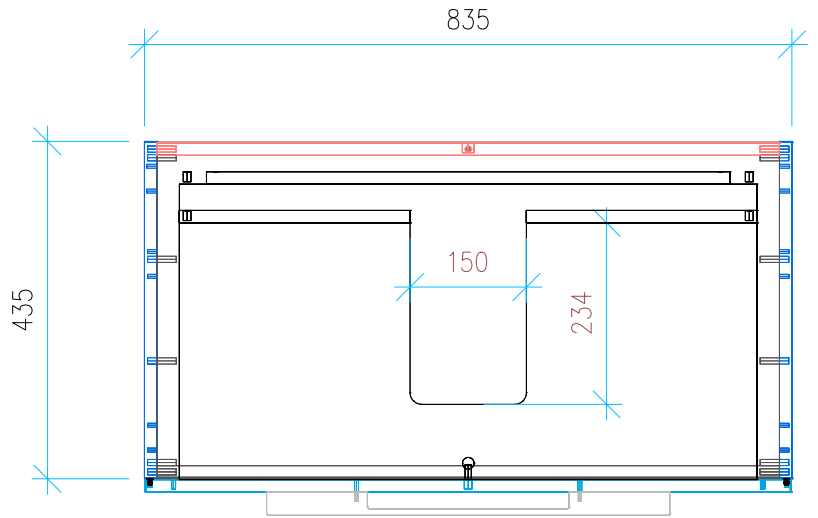

Ansicht 1 / 3D

Ansicht 2 / Draufsicht

Ansicht 3 / Seitenansicht Links

Ansicht 4 / Vorderansicht

Höhe 500 Breite 835 Tiefe 435	Erstellt 30.11.2022	Artikelname WTU_GEB_SMYL_SQ_90_SC
	Maße in mm	
	Gewicht in kg	