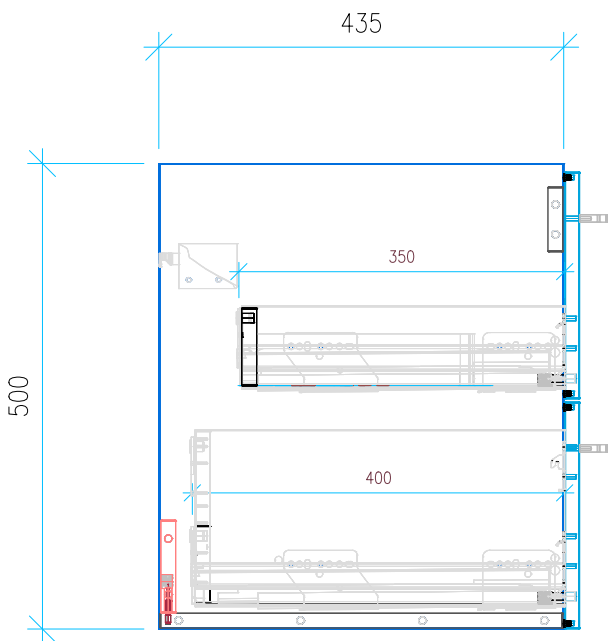

Ansicht 1 / 3D

Ansicht 2 / Draufsicht

Ansicht 3 / Seitenansicht Links

Ansicht 4 / Vorderansicht

Höhe 500 Breite 835 Tiefe 435	Erstellt 30.11.2022	Artikelname WTU_GEB_SMYL_SQ_90_SC
	Maße in mm	
	Gewicht in kg	