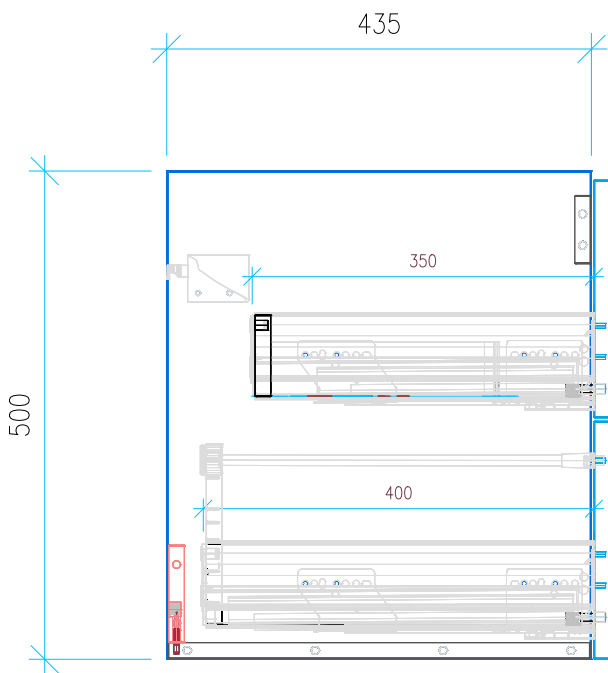

Ansicht 1 / 3D

Ansicht 2 / Draufsicht

Ansicht 3 / Seitenansicht Links

Ansicht 4 / Vorderansicht

Höhe 500 Breite 685 Tiefe 435	Erstellt 29.11.2022	Artikelname WTU_GEB_SMYL_SQ_75_NP_PTO
	Maße in mm	
	Gewicht in kg	