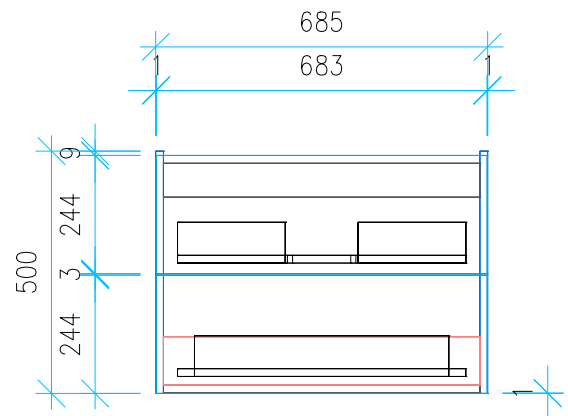

Ansicht 1 / 3D

Ansicht 2 / Draufsicht

Ansicht 3 / Seitenansicht Links

Ansicht 4 / Vorderansicht

Höhe 500 Breite 685 Tiefe 435	Erstellt 29.11.2022	Artikelname WTU_GEB_SMYL_SQ_75_NP_PTO
	Maße in mm	
	Gewicht in kg	