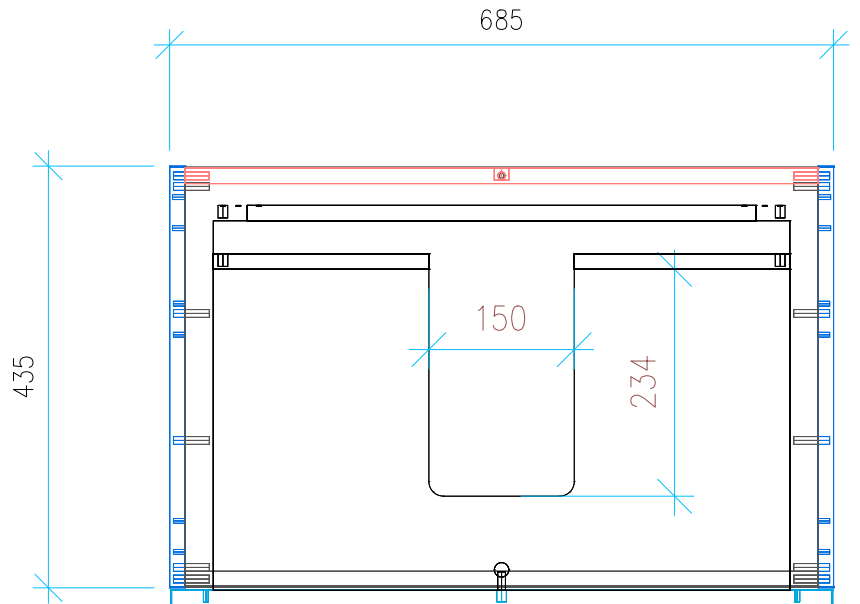

Ansicht 1 / 3D

Ansicht 2 / Draufsicht

Ansicht 3 / Seitenansicht Links

Ansicht 4 / Vorderansicht

Höhe 500 Breite 685 Tiefe 435	Erstellt 29.11.2022	Artikelname WTU_GEB_SMYL_SQ_75_NP_PTO
	Maße in mm	
	Gewicht in kg	