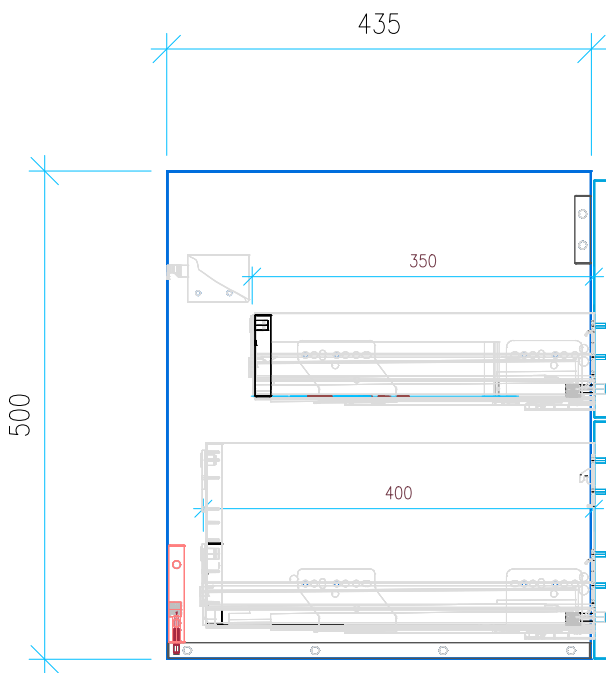

Ansicht 1 / 3D

Ansicht 2 / Draufsicht

Ansicht 3 / Seitenansicht Links

Ansicht 4 / Vorderansicht

Höhe 500 Breite 685 Tiefe 435	Erstellt 30.11.2022	Artikelname WTU_GEB_SMYL_SQ_75_SC_PTO
	Maße in mm	
	Gewicht in kg	