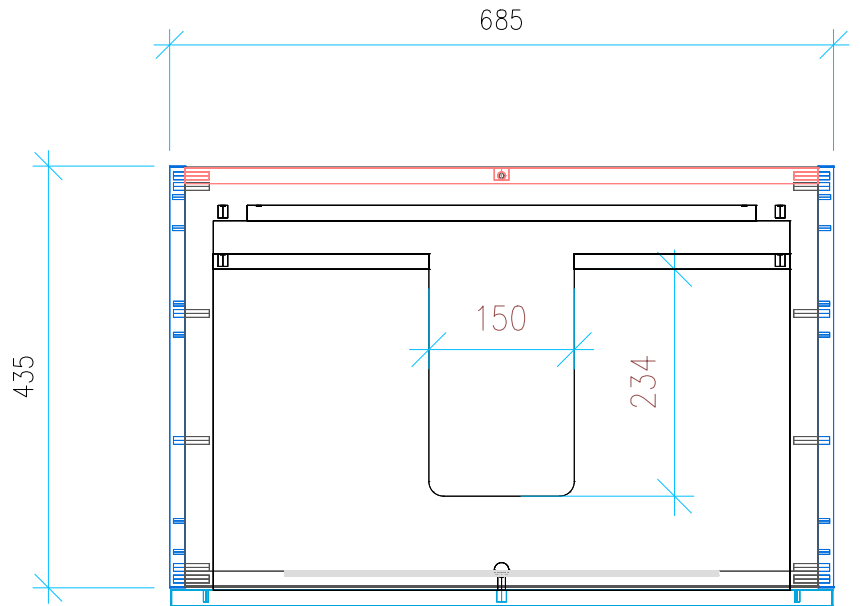

Ansicht 1 / 3D

Ansicht 2 / Draufsicht

Ansicht 3 / Seitenansicht Links

Ansicht 4 / Vorderansicht

Höhe 500 Breite 685 Tiefe 435	Erstellt 30.11.2022	Artikelname WTU_GEB_SMYL_SQ_75_SC_PTO
	Maße in mm	
	Gewicht in kg	