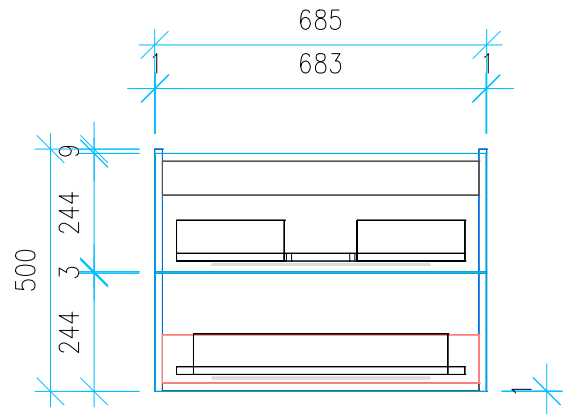

Ansicht 1 / 3D

Ansicht 2 / Draufsicht

Ansicht 3 / Seitenansicht Links

Ansicht 4 / Vorderansicht

Höhe 500 Breite 685 Tiefe 435	Erstellt 30.11.2022	Artikelname WTU_GEB_SMYL_SQ_75_SC_PTO
	Maße in mm	
	Gewicht in kg	