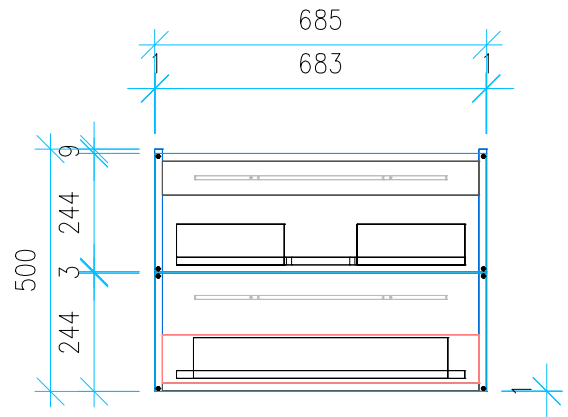

Ansicht 1 / 3D

Ansicht 2 / Draufsicht

Ansicht 3 / Seitenansicht Links

Ansicht 4 / Vorderansicht

Höhe 500 Breite 685 Tiefe 435	Erstellt 30.11.2022	Artikelname WTU_GEB_SMYL_SQ_75_SC
	Maße in mm	
	Gewicht in kg	