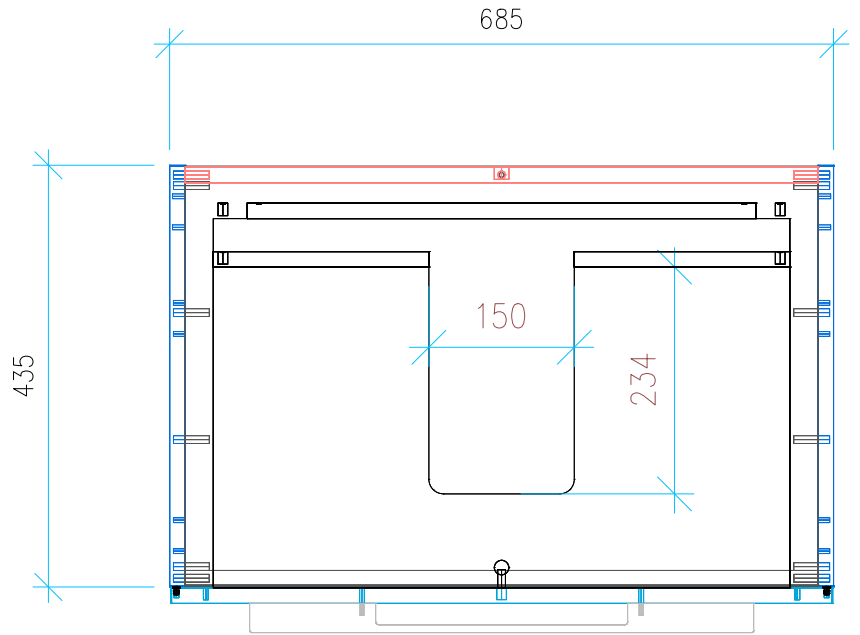

Ansicht 1 / 3D

Ansicht 2 / Draufsicht

Ansicht 3 / Seitenansicht Links

Ansicht 4 / Vorderansicht

Höhe 500 Breite 685 Tiefe 435	Erstellt 30.11.2022	Artikelname WTU_GEB_SMYL_SQ_75_SC
	Maße in mm	
	Gewicht in kg	