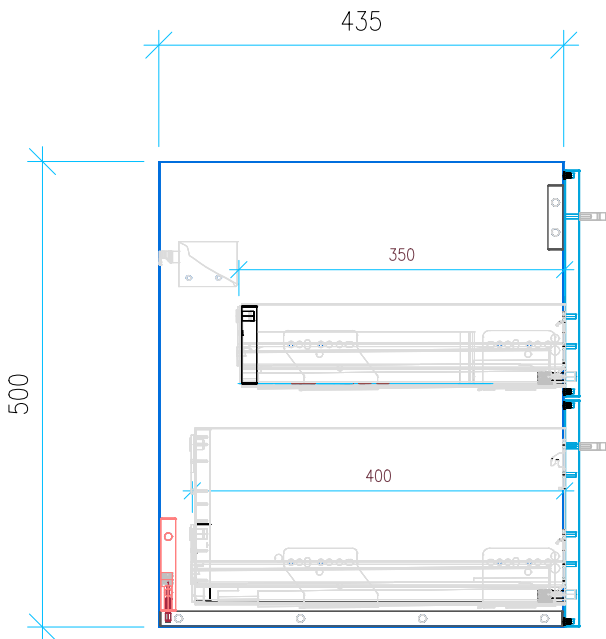

Ansicht 1 / 3D

Ansicht 2 / Draufsicht

Ansicht 3 / Seitenansicht Links

Ansicht 4 / Vorderansicht

Höhe 500 Breite 685 Tiefe 435	Erstellt 30.11.2022	Artikelname WTU_GEB_SMYL_SQ_75_SC
	Maße in mm	
	Gewicht in kg	