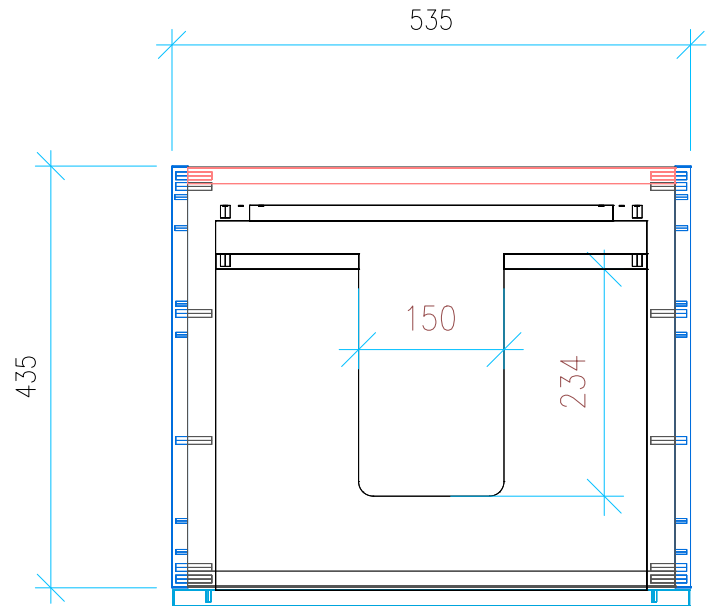

Ansicht 1 / 3D

Ansicht 2 / Draufsicht

Ansicht 3 / Seitenansicht Links

Ansicht 4 / Vorderansicht

Höhe 500 Breite 535 Tiefe 435	Erstellt 29.11.2022	Artikelname WTU_GEB_SMYL_SQ_60_NP_PTO
	Maße in mm	
	Gewicht in kg	