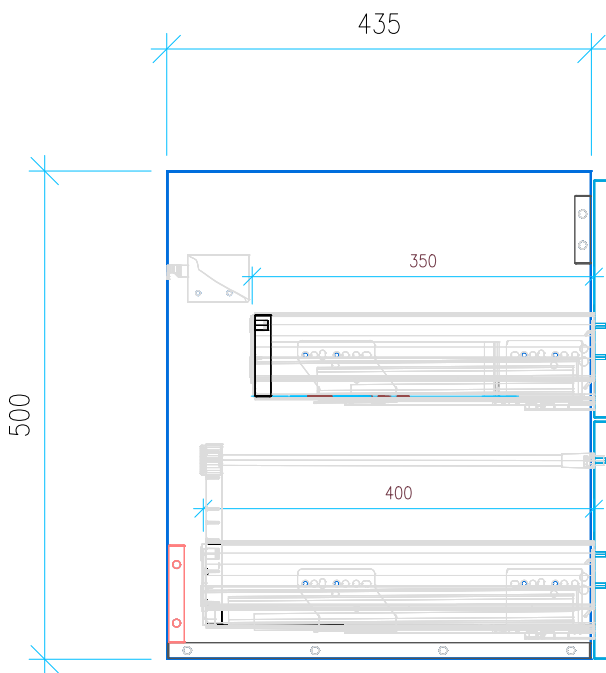

Ansicht 1 / 3D

Ansicht 2 / Draufsicht

Ansicht 3 / Seitenansicht Links

Ansicht 4 / Vorderansicht

Höhe 500 Breite 535 Tiefe 435	Erstellt 29.11.2022	Artikelname WTU_GEB_SMYL_SQ_60_NP_PTO
	Maße in mm	
	Gewicht in kg	