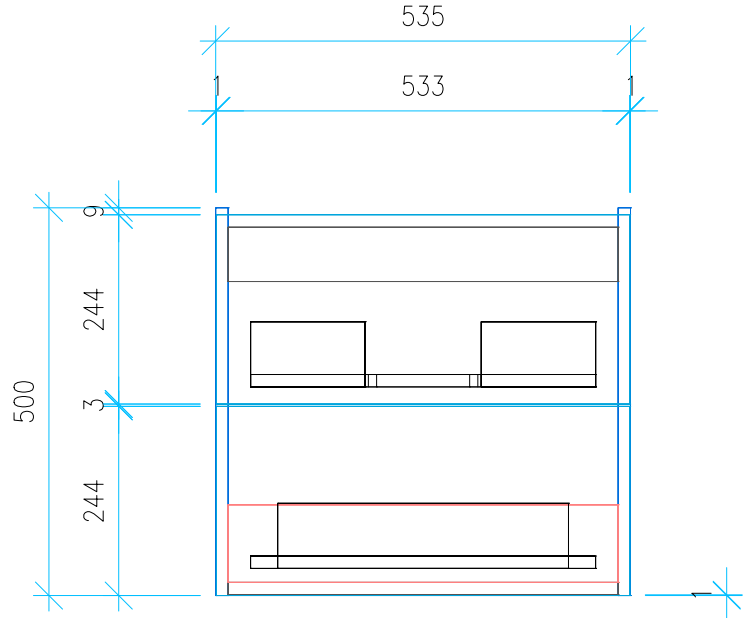

Ansicht 1 / 3D

Ansicht 2 / Draufsicht

Ansicht 3 / Seitenansicht Links

Ansicht 4 / Vorderansicht

Höhe 500 Breite 535 Tiefe 435	Erstellt 29.11.2022	Artikelname WTU_GEB_SMYL_SQ_60_NP_PTO
	Maße in mm	
	Gewicht in kg	