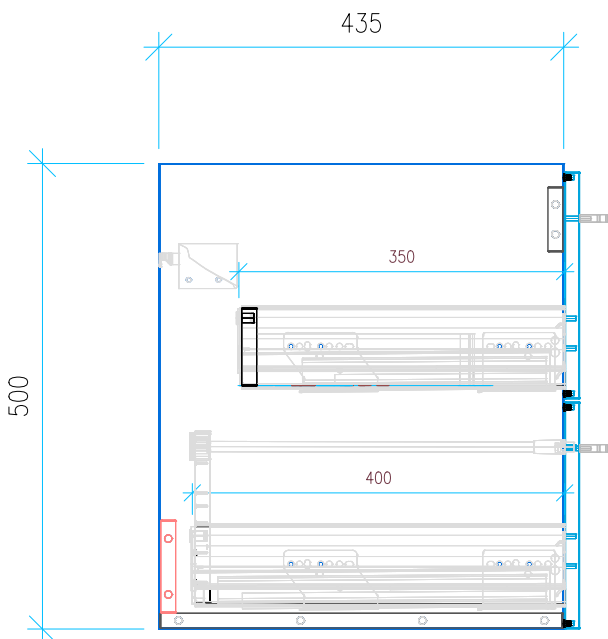

Ansicht 1 / 3D

Ansicht 2 / Draufsicht

Ansicht 3 / Seitenansicht Links

Ansicht 4 / Vorderansicht

Höhe 500 Breite 535 Tiefe 435	Erstellt 29.11.2022	Artikelname WTU_GEB_SMYL_SQ_60_NP
	Maße in mm	
	Gewicht in kg	