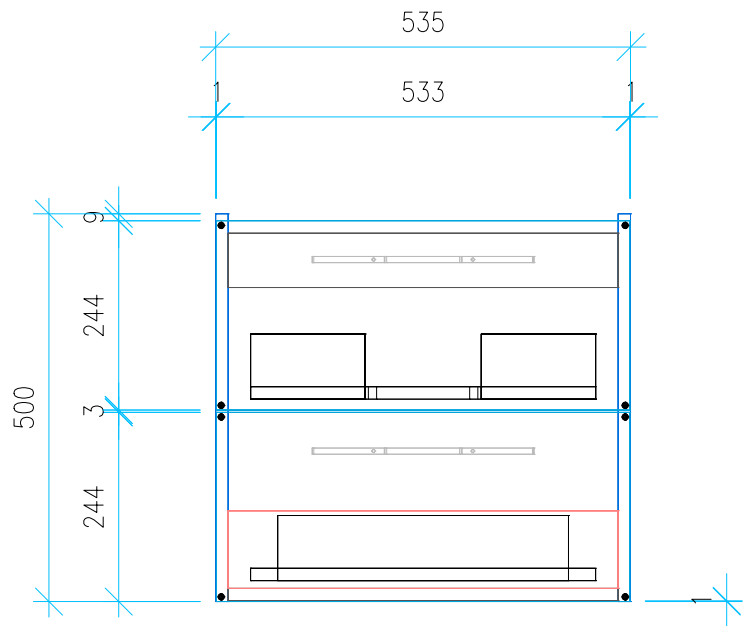

Ansicht 1 / 3D

Ansicht 2 / Draufsicht

Ansicht 3 / Seitenansicht Links

Ansicht 4 / Vorderansicht

Höhe 500 Breite 535 Tiefe 435	Erstellt 29.11.2022	Artikelname WTU_GEB_SMYL_SQ_60_NP
	Maße in mm	
	Gewicht in kg	