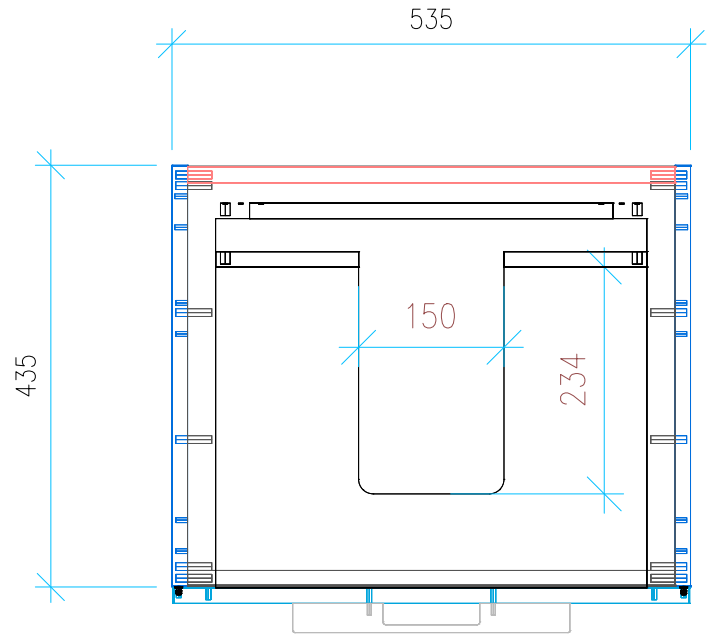

Ansicht 1 / 3D

Ansicht 2 / Draufsicht

Ansicht 3 / Seitenansicht Links

Ansicht 4 / Vorderansicht

Höhe 500 Breite 535 Tiefe 435	Erstellt 29.11.2022	Artikelname WTU_GEB_SMYL_SQ_60_NP
	Maße in mm	
	Gewicht in kg	