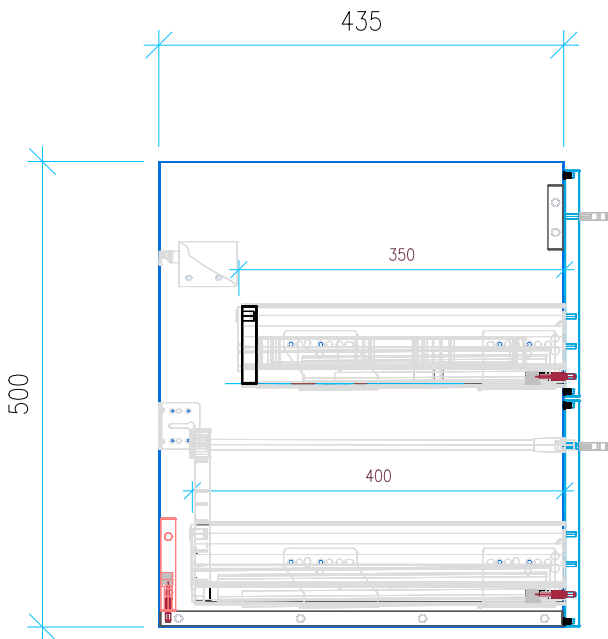

Ansicht 1 / 3D

Ansicht 2 / Draufsicht

Ansicht 3 / Seitenansicht Links

Ansicht 4 / Vorderansicht

Höhe 500 Breite 1135 Tiefe 435	Erstellt 29.11.2022	Artikelname WTU_GEB_SMYL_SQ_120_SPA_NP
	Maße in mm	
	Gewicht in kg	