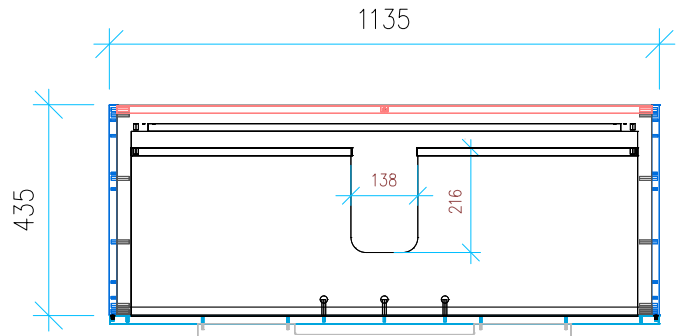

Ansicht 1 / 3D

Ansicht 2 / Draufsicht

Ansicht 3 / Seitenansicht Links

Ansicht 4 / Vorderansicht

Höhe 500 Breite 1135 Tiefe 435	Erstellt 29.11.2022	Artikelname WTU_GEB_SMYL_SQ_120_SPA_NP
	Maße in mm	
	Gewicht in kg	