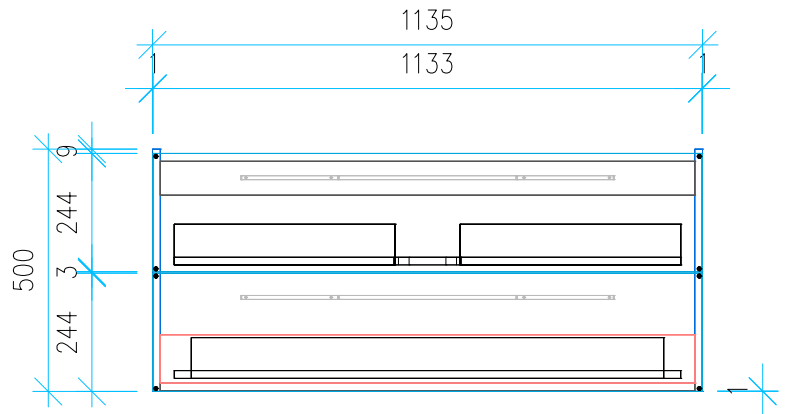

Ansicht 1 / 3D

Ansicht 2 / Draufsicht

Ansicht 3 / Seitenansicht Links

Ansicht 4 / Vorderansicht

Höhe 500 Breite 1135 Tiefe 435	Erstellt 29.11.2022	Artikelname WTU_GEB_SMYL_SQ_120_SPA_NP
	Maße in mm	
	Gewicht in kg	