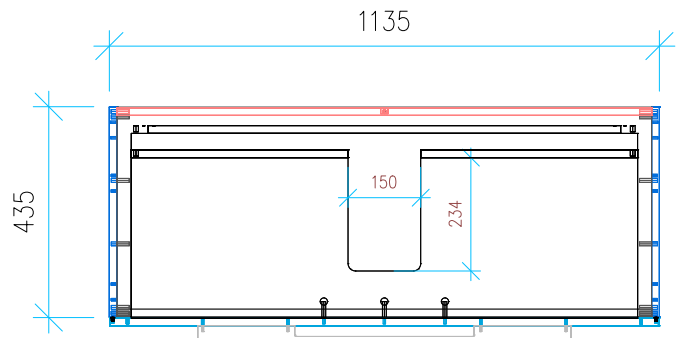

Ansicht 1 / 3D

Ansicht 2 / Draufsicht

Ansicht 3 / Seitenansicht Links

Ansicht 4 / Vorderansicht

Höhe 500 Breite 1135 Tiefe 435	Erstellt 29.11.2022	Artikelname
	Maße in mm	WTU_GEB_SMYL_SQ_120_NP
	Gewicht in kg	