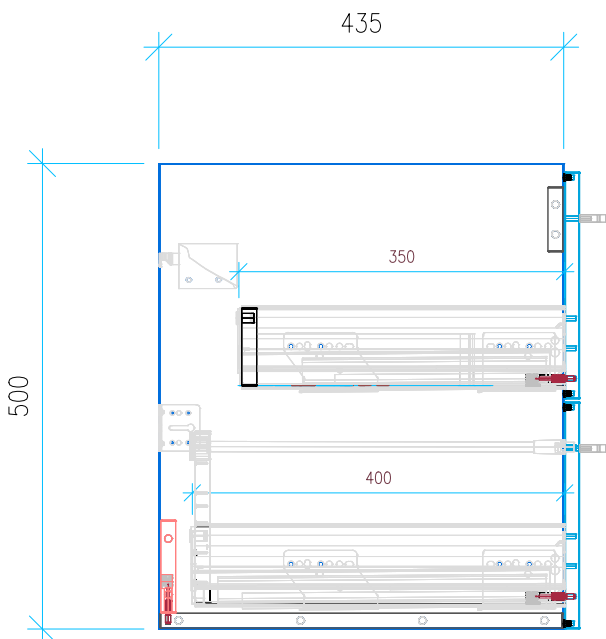

Ansicht 1 / 3D

Ansicht 2 / Draufsicht

Ansicht 3 / Seitenansicht Links

Ansicht 4 / Vorderansicht

Höhe 500 Breite 1135 Tiefe 435	Erstellt 29.11.2022	Artikelname
	Maße in mm	WTU_GEB_SMYL_SQ_120_NP
	Gewicht in kg	