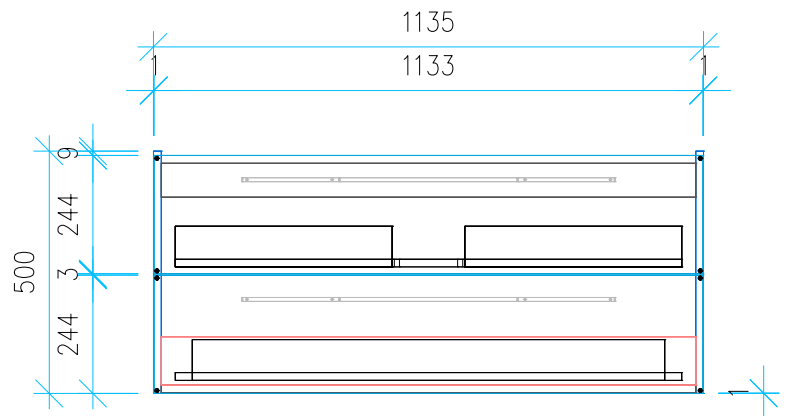

Ansicht 1 / 3D

Ansicht 2 / Draufsicht

Ansicht 3 / Seitenansicht Links

Ansicht 4 / Vorderansicht

Höhe 500 Breite 1135 Tiefe 435	Erstellt 29.11.2022	Artikelname
	Maße in mm	WTU_GEB_SMYL_SQ_120_NP
	Gewicht in kg	