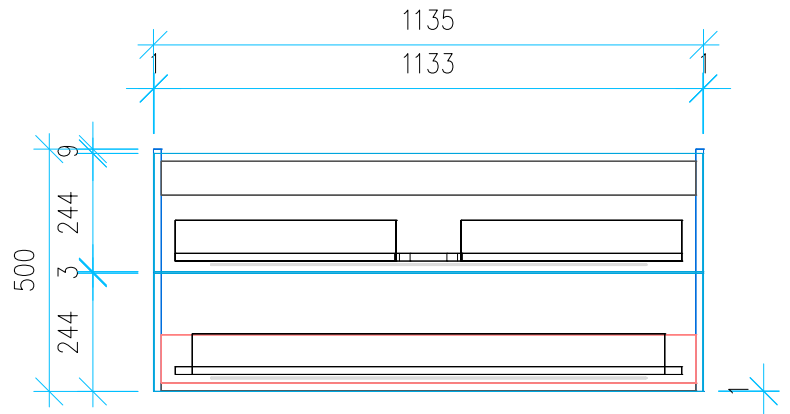

Ansicht 1 / 3D

Ansicht 2 / Draufsicht

Ansicht 3 / Seitenansicht Links

Ansicht 4 / Vorderansicht

Höhe 500 Breite 1135 Tiefe 435	Erstellt 30.11.2022	Artikelname WTU_GEB_SMYL_SQ_120_SPA_SC_PTO
	Maße in mm	
	Gewicht in kg	