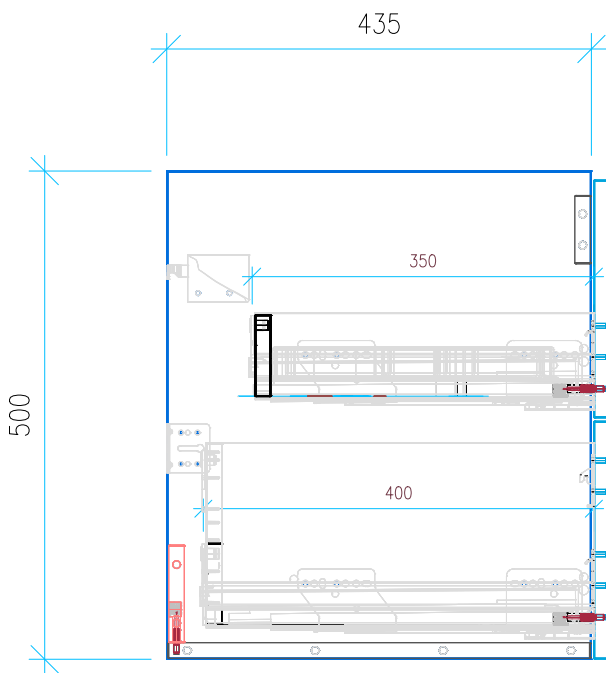

Ansicht 1 / 3D

Ansicht 2 / Draufsicht

Ansicht 3 / Seitenansicht Links

Ansicht 4 / Vorderansicht

Höhe 500 Breite 1135 Tiefe 435	Erstellt 30.11.2022	Artikelname WTU_GEB_SMYL_SQ_120_SPA_SC_PTO
	Maße in mm	
	Gewicht in kg	