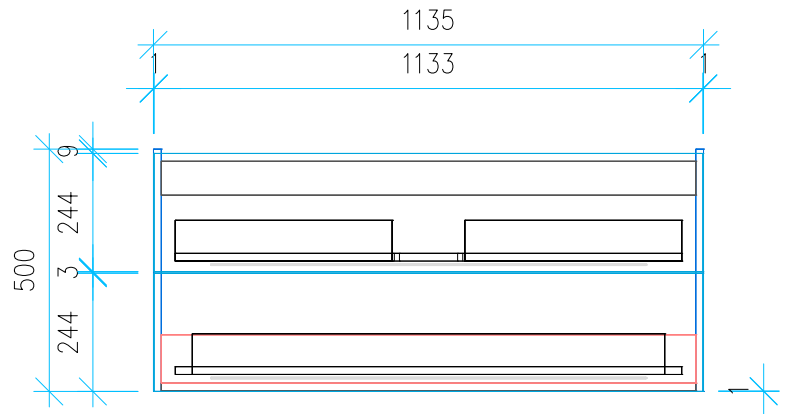

Ansicht 1 / 3D

Ansicht 2 / Draufsicht

Ansicht 3 / Seitenansicht Links

Ansicht 4 / Vorderansicht

Höhe 500 Breite 1135 Tiefe 435	Erstellt 30.11.2022	Artikelname WTU_GEB_SMYL_SQ_120_SC_PTO
	Maße in mm	
	Gewicht in kg	