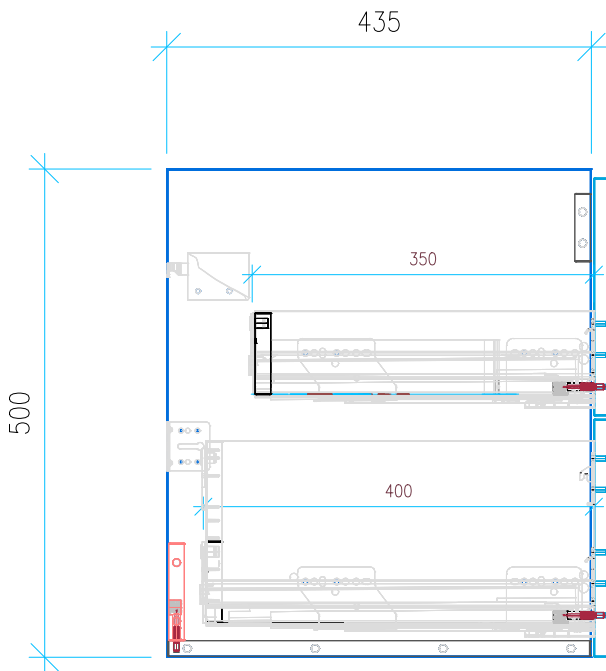

Ansicht 1 / 3D

Ansicht 2 / Draufsicht

Ansicht 3 / Seitenansicht Links

Ansicht 4 / Vorderansicht

Höhe 500 Breite 1135 Tiefe 435	Erstellt 30.11.2022	Artikelname WTU_GEB_SMYL_SQ_120_SC_PTO
	Maße in mm	
	Gewicht in kg	