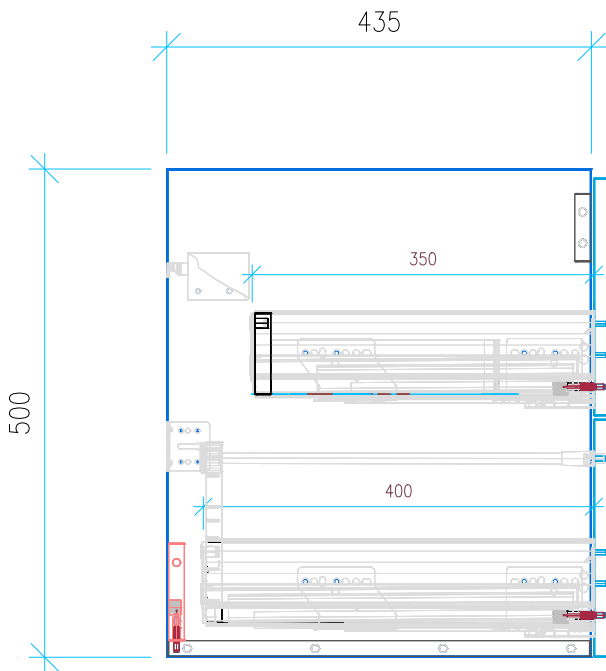

Ansicht 1 / 3D

Ansicht 2 / Draufsicht

Ansicht 3 / Seitenansicht Links

Ansicht 4 / Vorderansicht

Höhe 500 Breite 1135 Tiefe 435	Erstellt 29.11.2022	Artikelname WTU_GEB_SMYL_SQ_120D_NP_PTO
	Maße in mm	
	Gewicht in kg	