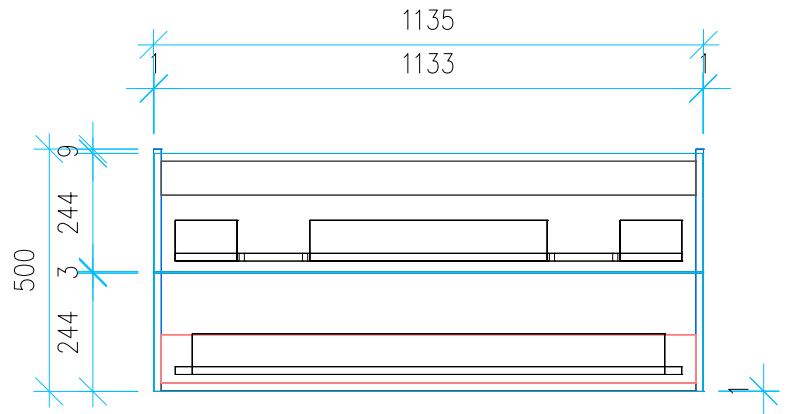

Ansicht 1 / 3D

Ansicht 2 / Draufsicht

Ansicht 3 / Seitenansicht Links

Ansicht 4 / Vorderansicht

Höhe 500 Breite 1135 Tiefe 435	Erstellt 29.11.2022	Artikelname WTU_GEB_SMYL_SQ_120D_NP_PTO
	Maße in mm	
	Gewicht in kg	