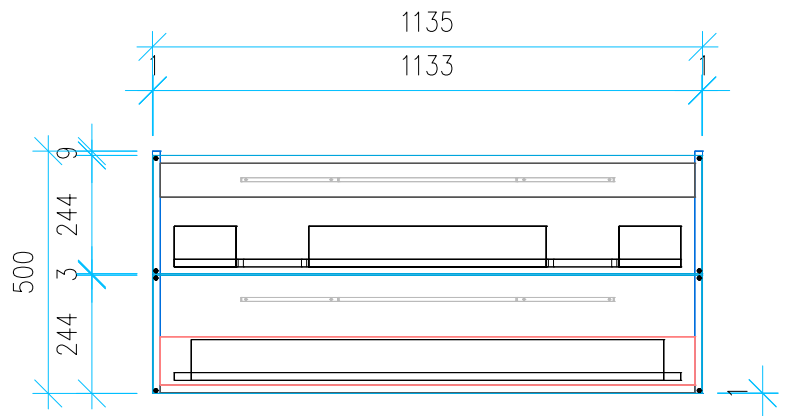

Ansicht 1 / 3D

Ansicht 2 / Draufsicht

Ansicht 3 / Seitenansicht Links

Ansicht 4 / Vorderansicht

Höhe 500 Breite 1135 Tiefe 435	Erstellt 30.11.2022	Artikelname WTU_GEB_SMYL_SQ_120D_SC
	Maße in mm	
	Gewicht in kg	