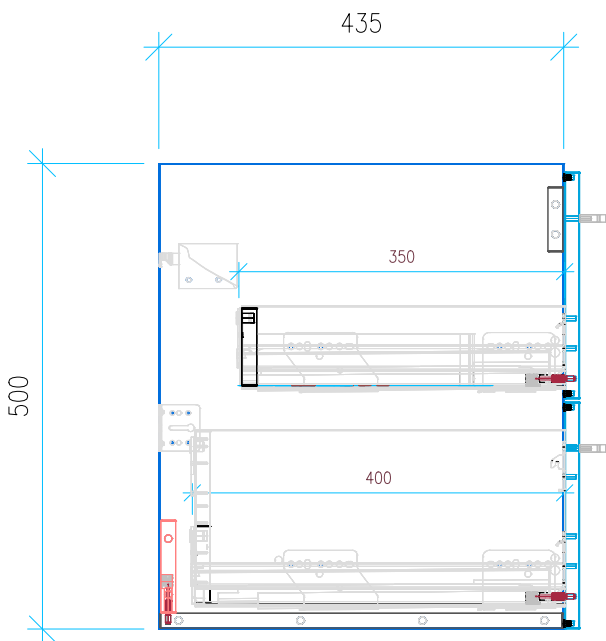

Ansicht 1 / 3D

Ansicht 2 / Draufsicht

Ansicht 3 / Seitenansicht Links

Ansicht 4 / Vorderansicht

Höhe 500 Breite 1135 Tiefe 435	Erstellt 30.11.2022	Artikelname WTU_GEB_SMYL_SQ_120D_SC
	Maße in mm	
	Gewicht in kg	