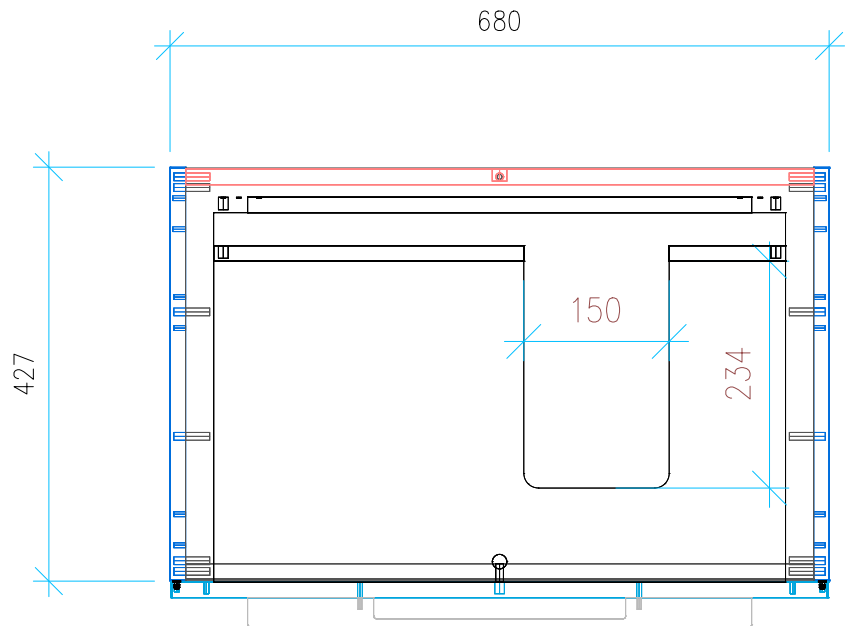

Ansicht 1 / 3D

Ansicht 2 / Draufsicht

Ansicht 3 / Seitenansicht Links

Ansicht 4 / Vorderansicht

Höhe 480 Breite 680 Tiefe 427	Erstellt 29.11.2022	Artikelname WTU_GEB_REN_PLAN_75R_NP
	Maße in mm	
	Gewicht in kg	