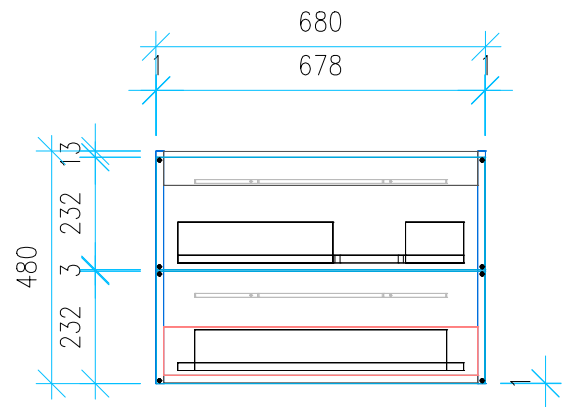

Ansicht 1 / 3D

Ansicht 2 / Draufsicht

Ansicht 3 / Seitenansicht Links

Ansicht 4 / Vorderansicht

Höhe 480 Breite 680 Tiefe 427	Erstellt 29.11.2022	Artikelname WTU_GEB_REN_PLAN_75R_NP
	Maße in mm	
	Gewicht in kg	