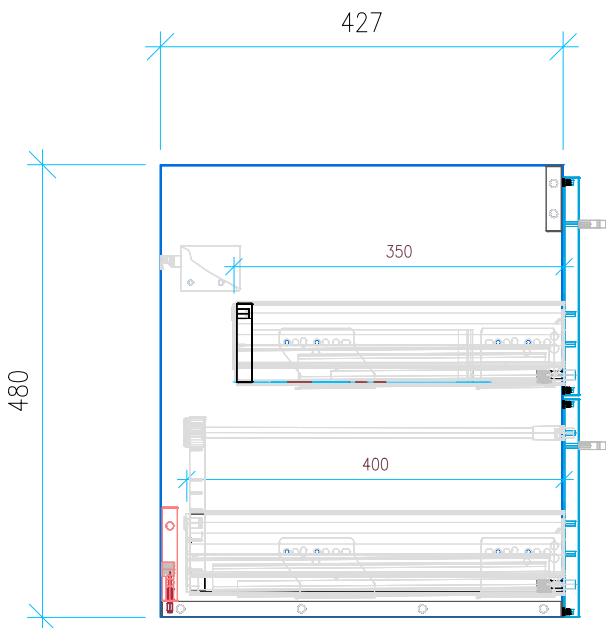

Ansicht 1 / 3D

Ansicht 2 / Draufsicht

Ansicht 3 / Seitenansicht Links

Ansicht 4 / Vorderansicht

Höhe 480 Breite 680 Tiefe 427	Erstellt 29.11.2022	Artikelname WTU_GEB_REN_PLAN_75R_NP
	Maße in mm	
	Gewicht in kg	