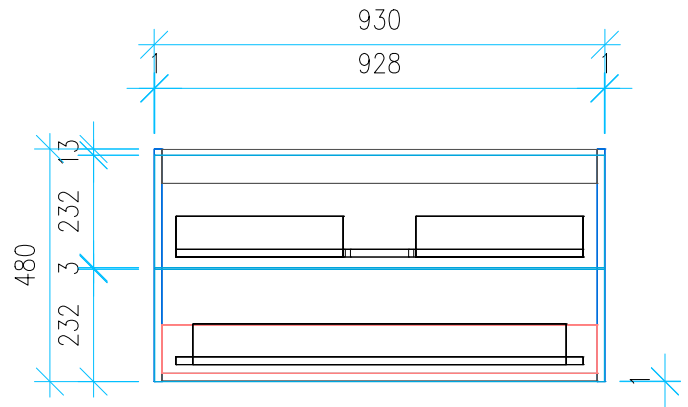

Ansicht 1 / 3D

Ansicht 2 / Draufsicht

Ansicht 3 / Seitenansicht Links

Ansicht 4 / Vorderansicht

Höhe 480 Breite 930 Tiefe 427	Erstellt 29.11.2022	Artikelname WTU_GEB_REN_PLAN_100_NP_PTO
	Maße in mm	
	Gewicht in kg	