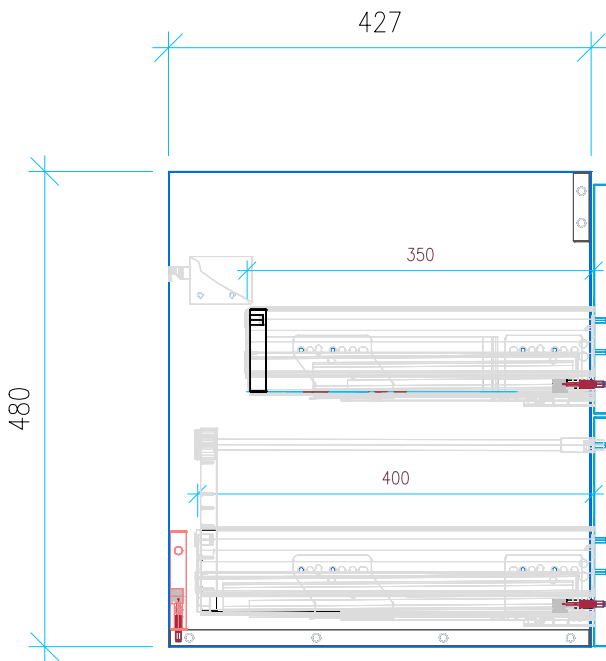

Ansicht 1 / 3D

Ansicht 2 / Draufsicht

Ansicht 3 / Seitenansicht Links

Ansicht 4 / Vorderansicht

Höhe 480 Breite 930 Tiefe 427	Erstellt 29.11.2022	Artikelname WTU_GEB_REN_PLAN_100_NP_PTO
	Maße in mm	
	Gewicht in kg	