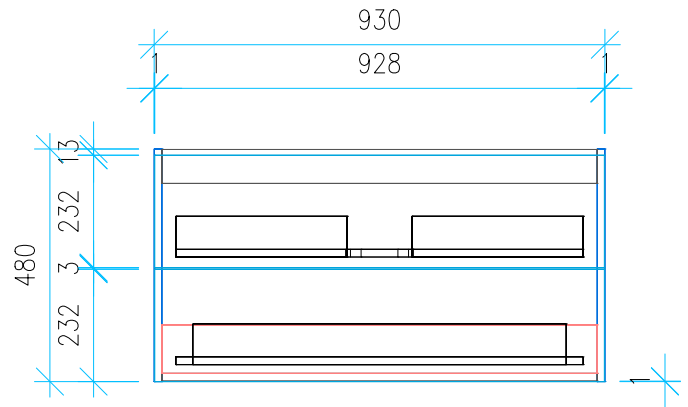

Ansicht 1 / 3D

Ansicht 2 / Draufsicht

Ansicht 3 / Seitenansicht Links

Ansicht 4 / Vorderansicht

Höhe 480 Breite 930 Tiefe 427	Erstellt 29.11.2022	Artikelname WTU_GEB_RE_PLAN_100_SPA_NP_PTO
	Maße in mm	
	Gewicht in kg	