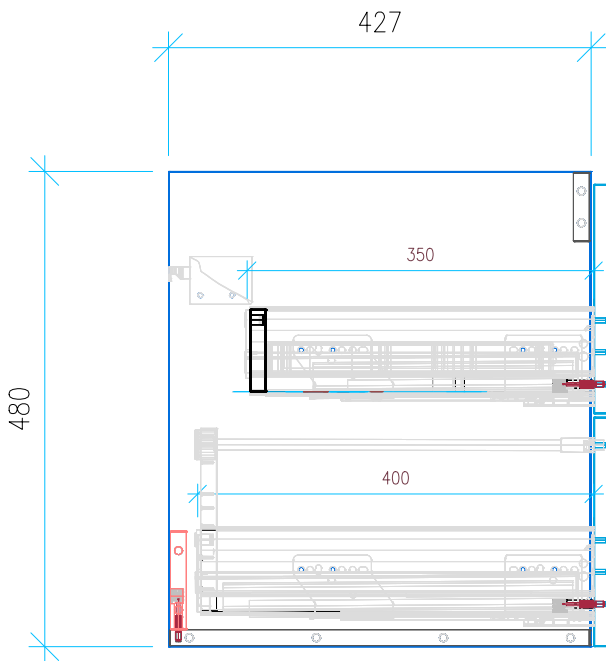

Ansicht 1 / 3D

Ansicht 2 / Draufsicht

Ansicht 3 / Seitenansicht Links

Ansicht 4 / Vorderansicht

Höhe 480 Breite 930 Tiefe 427	Erstellt 29.11.2022	Artikelname WTU_GEB_RE_PLAN_100_SPA_NP_PTO
	Maße in mm	
	Gewicht in kg	