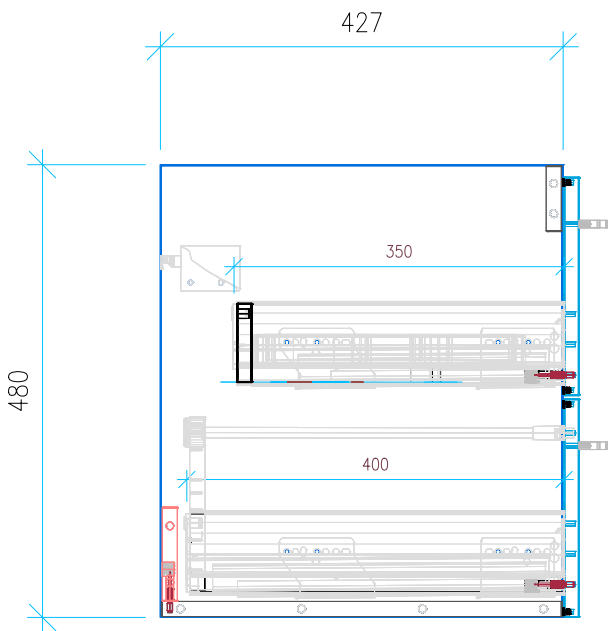

Ansicht 1 / 3D

Ansicht 2 / Draufsicht

Ansicht 3 / Seitenansicht Links

Ansicht 4 / Vorderansicht

Höhe 480 Breite 930 Tiefe 427	Erstellt 29.11.2022	Artikelname WTU_GEB_RE_PLAN_100_SPA_NP
	Maße in mm	
	Gewicht in kg	