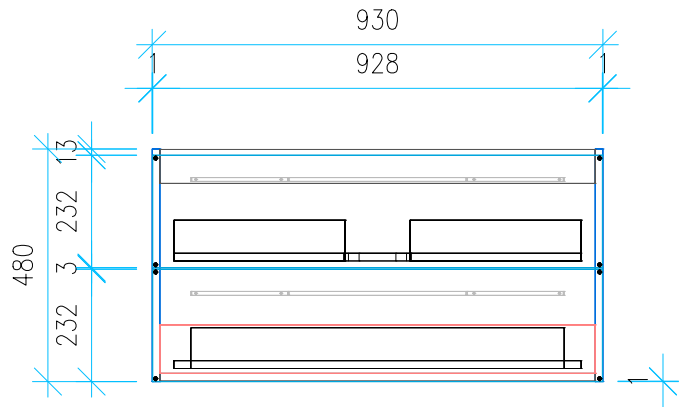

Ansicht 1 / 3D

Ansicht 2 / Draufsicht

Ansicht 3 / Seitenansicht Links

Ansicht 4 / Vorderansicht

Höhe 480 Breite 930 Tiefe 427	Erstellt 29.11.2022	Artikelname WTU_GEB_RE_PLAN_100_SPA_NP
	Maße in mm	
	Gewicht in kg	