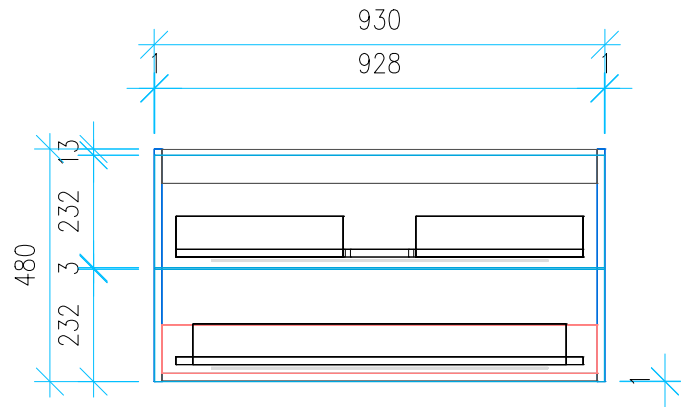

Ansicht 1 / 3D

Ansicht 2 / Draufsicht

Ansicht 3 / Seitenansicht Links

Ansicht 4 / Vorderansicht

Höhe 480	Erstellt 11.07.2022	Artikelname
Breite 930	Maße in mm	WTU_GEB_REN_PLAN_100_SC_PTO
Tiefe 427	Gewicht in kg	
Gewicht 25.929		