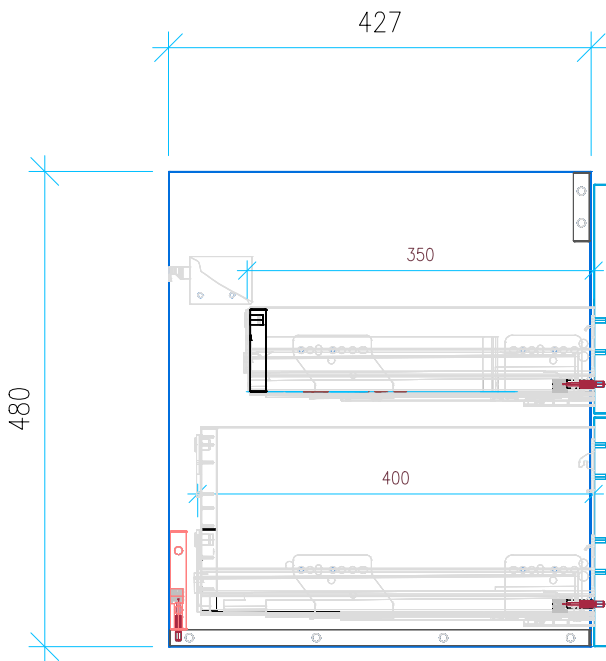

Ansicht 1 / 3D

Ansicht 2 / Draufsicht

Ansicht 3 / Seitenansicht Links

Ansicht 4 / Vorderansicht

Höhe 480	Erstellt 11.07.2022	Artikelname
Breite 930	Maße in mm	WTU_GEB_REN_PLAN_100_SC_PTO
Tiefe 427	Gewicht in kg	
Gewicht 25.929		