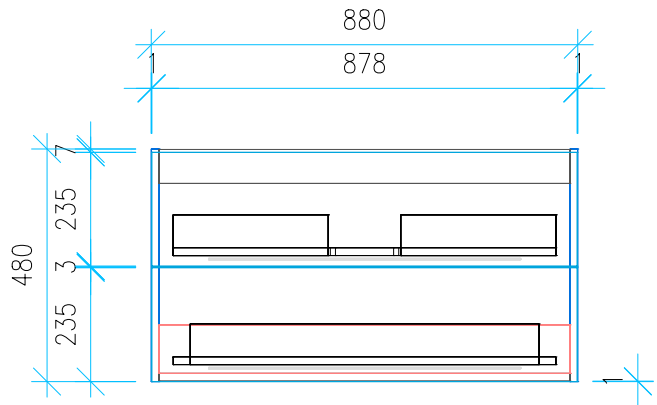

Ansicht 1 / 3D

Ansicht 2 / Draufsicht

Ansicht 3 / Seitenansicht Links

Ansicht 4 / Vorderansicht

Höhe 480	Erstellt 11.07.2022	Artikelname
Breite 880	Maße in mm	WTU_GEB_PRECIOSAIL_90_SC_PTO
Tiefe 470	Gewicht in kg	
Gewicht 25.852		