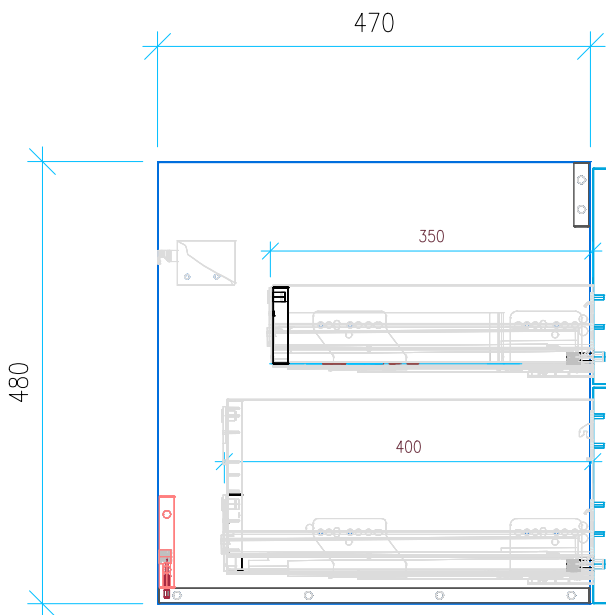

Ansicht 1 / 3D

Ansicht 2 / Draufsicht

Ansicht 3 / Seitenansicht Links

Ansicht 4 / Vorderansicht

Höhe 480	Erstellt 11.07.2022	Artikelname
Breite 880	Maße in mm	WTU_GEB_PRECIOSAIL_90_SC_PTO
Tiefe 470	Gewicht in kg	
Gewicht 25.852		