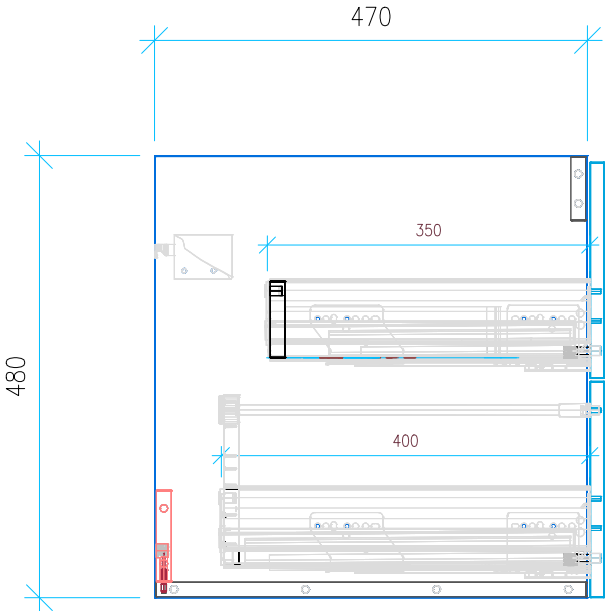

Ansicht 1 / 3D

Ansicht 2 / Draufsicht

Ansicht 3 / Seitenansicht Links

Ansicht 4 / Vorderansicht

Höhe 480 Breite 880 Tiefe 470	Erstellt 29.11.2022	Artikelname WTU_GEB_PRECIOSAILI_90_NP_PTO
	Maße in mm	
	Gewicht in kg	