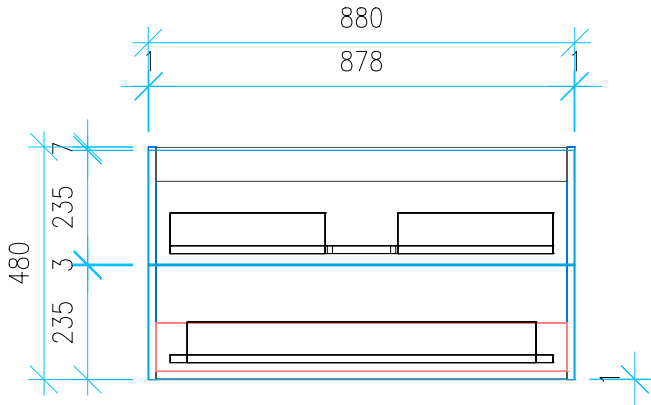

Ansicht 1 / 3D

Ansicht 2 / Draufsicht

Ansicht 3 / Seitenansicht Links

Ansicht 4 / Vorderansicht

Höhe 480 Breite 880 Tiefe 470	Erstellt 29.11.2022	Artikelname WTU_GEB_PRECIOSAILI_90_NP_PTO
	Maße in mm	
	Gewicht in kg	