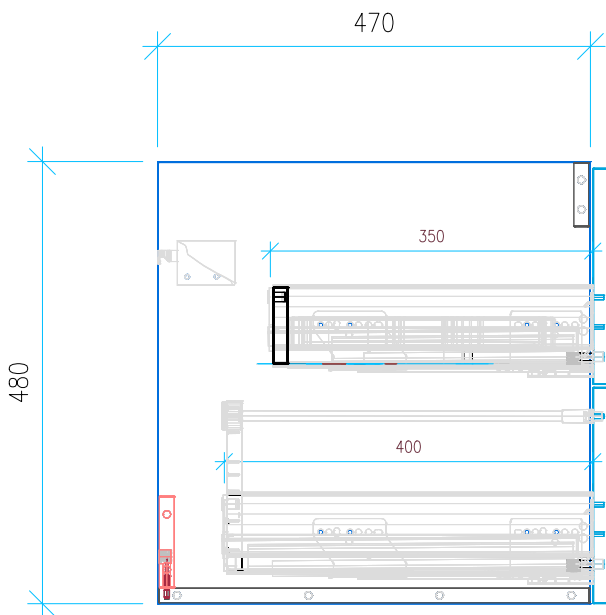

Ansicht 1 / 3D

Ansicht 2 / Draufsicht

Ansicht 3 / Seitenansicht Links

Ansicht 4 / Vorderansicht

Höhe 480 Breite 880 Tiefe 470	Erstellt 29.11.2022	Artikelname WTU_GEB_PRECIOII_90_SPA_NP_PTO
	Maße in mm	
	Gewicht in kg	