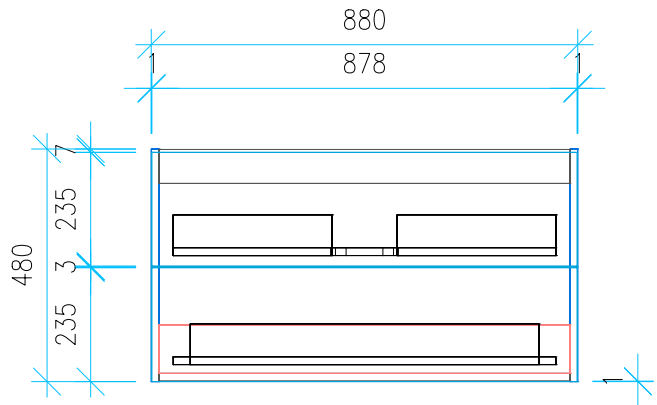

Ansicht 1 / 3D

Ansicht 2 / Draufsicht

Ansicht 3 / Seitenansicht Links

Ansicht 4 / Vorderansicht

Höhe 480 Breite 880 Tiefe 470	Erstellt 29.11.2022	Artikelname WTU_GEB_PRECIOII_90_SPA_NP_PTO
	Maße in mm	
	Gewicht in kg	