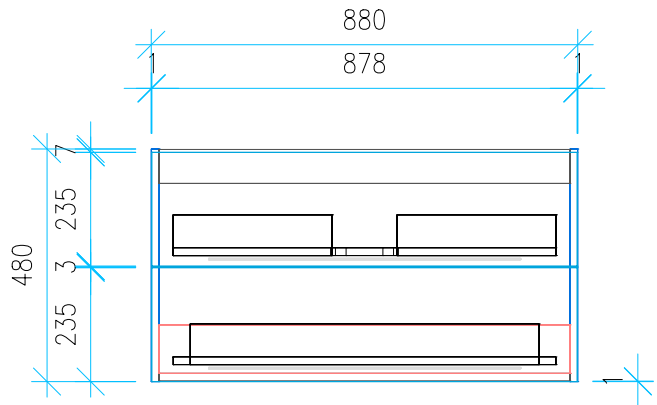

Ansicht 1 / 3D

Ansicht 2 / Draufsicht

Ansicht 3 / Seitenansicht Links

Ansicht 4 / Vorderansicht

Höhe 480	Erstellt 11.07.2022	Artikelname
Breite 880	Maße in mm	WTU_GEB_PRECIOII_90_SPA_SC_PTO
Tiefe 470	Gewicht in kg	
Gewicht 25.955		