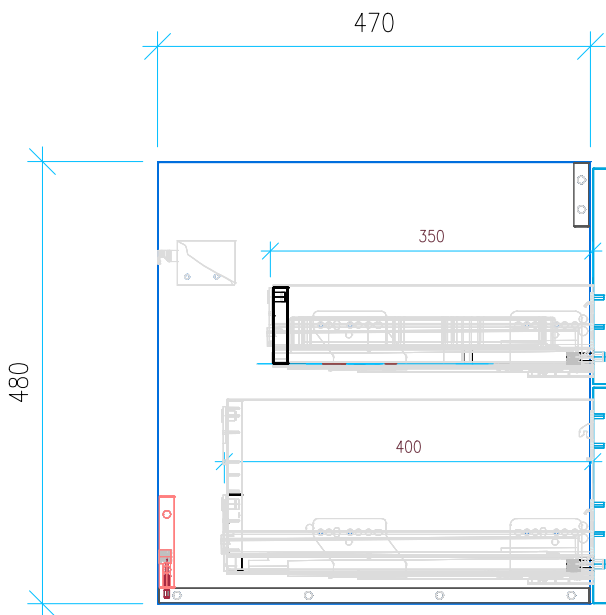

Ansicht 1 / 3D

Ansicht 2 / Draufsicht

Ansicht 3 / Seitenansicht Links

Ansicht 4 / Vorderansicht

Höhe 480	Erstellt 11.07.2022	Artikelname
Breite 880	Maße in mm	WTU_GEB_PRECIOII_90_SPA_SC_PTO
Tiefe 470	Gewicht in kg	
Gewicht 25.955		