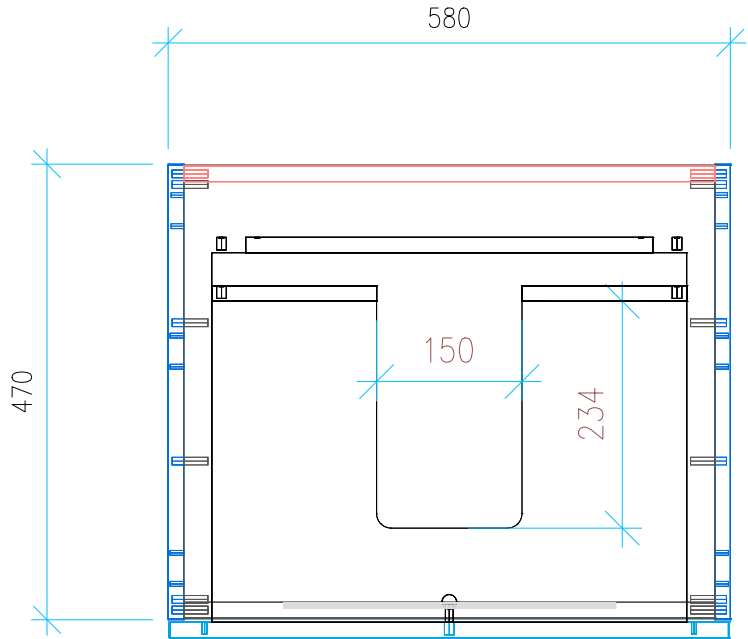

Ansicht 1 / 3D

Ansicht 2 / Draufsicht

Ansicht 3 / Seitenansicht Links

Ansicht 4 / Vorderansicht

Höhe <b>480</b>	Erstellt <b>11.07.2022</b>	Artikelname
Breite <b>580</b>	Maße in mm	<b>WTU_GEB_PRECIOSAII_60_SC_PTO</b>
Tiefe <b>470</b>	Gewicht in kg	
Gewicht <b>18.694</b>		