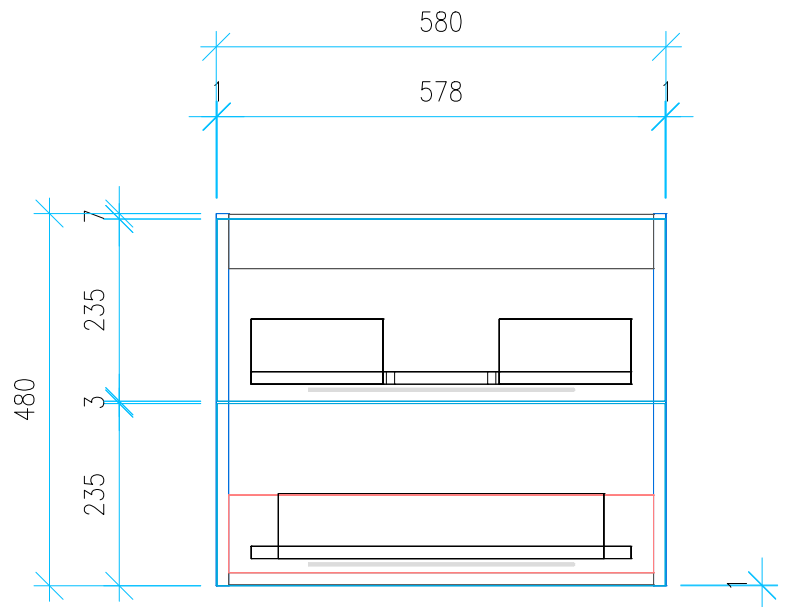

Ansicht 1 / 3D

Ansicht 2 / Draufsicht

Ansicht 3 / Seitenansicht Links

Ansicht 4 / Vorderansicht

Höhe <b>480</b>	Erstellt <b>11.07.2022</b>	Artikelname
Breite <b>580</b>	Maße in mm	<b>WTU_GEB_PRECIOSAII_60_SC_PTO</b>
Tiefe <b>470</b>	Gewicht in kg	
Gewicht <b>18.694</b>		