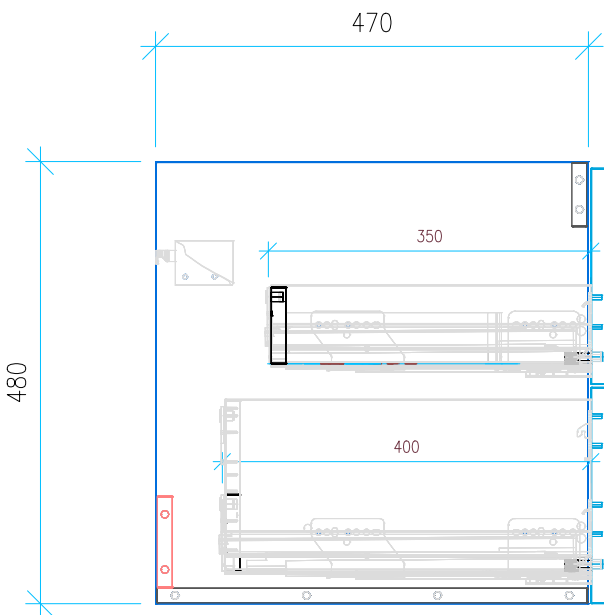

Ansicht 1 / 3D

Ansicht 2 / Draufsicht

Ansicht 3 / Seitenansicht Links

Ansicht 4 / Vorderansicht

Höhe <b>480</b>	Erstellt <b>11.07.2022</b>	Artikelname
Breite <b>580</b>	Maße in mm	<b>WTU_GEB_PRECIOSAII_60_SC_PTO</b>
Tiefe <b>470</b>	Gewicht in kg	
Gewicht <b>18.694</b>		