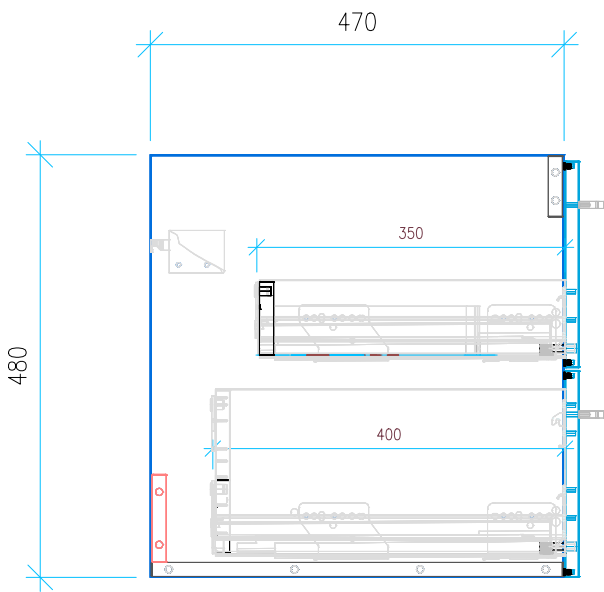

Ansicht 1 / 3D

Ansicht 2 / Draufsicht

Ansicht 3 / Seitenansicht Links

Ansicht 4 / Vorderansicht

Höhe 480	Erstellt 11.07.2022	Artikelname
Breite 580	Maße in mm	WTU_GEB_PRECIOSAII_60_SC
Tiefe 470	Gewicht in kg	
Gewicht 18.974		