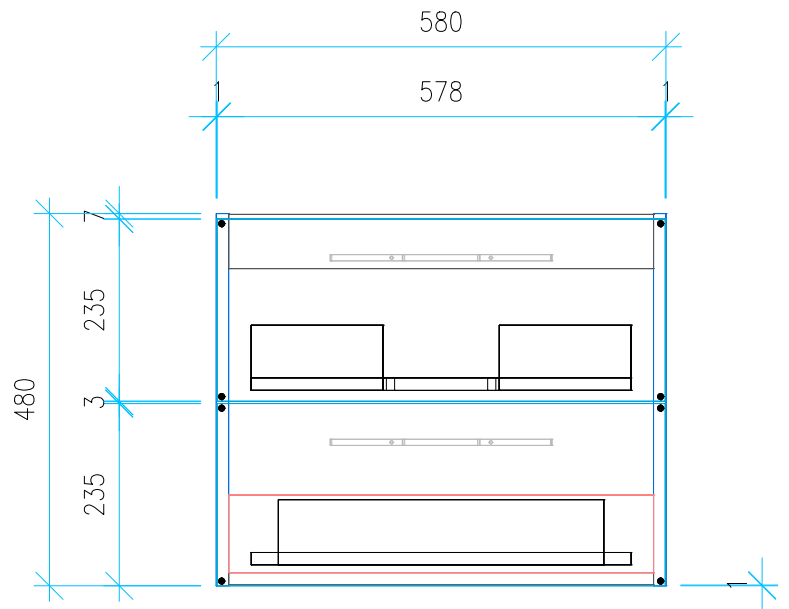

Ansicht 1 / 3D

Ansicht 2 / Draufsicht

Ansicht 3 / Seitenansicht Links

Ansicht 4 / Vorderansicht

Höhe 480	Erstellt 11.07.2022	Artikelname
Breite 580	Maße in mm	WTU_GEB_PRECIOSAII_60_SC
Tiefe 470	Gewicht in kg	
Gewicht 18.974		