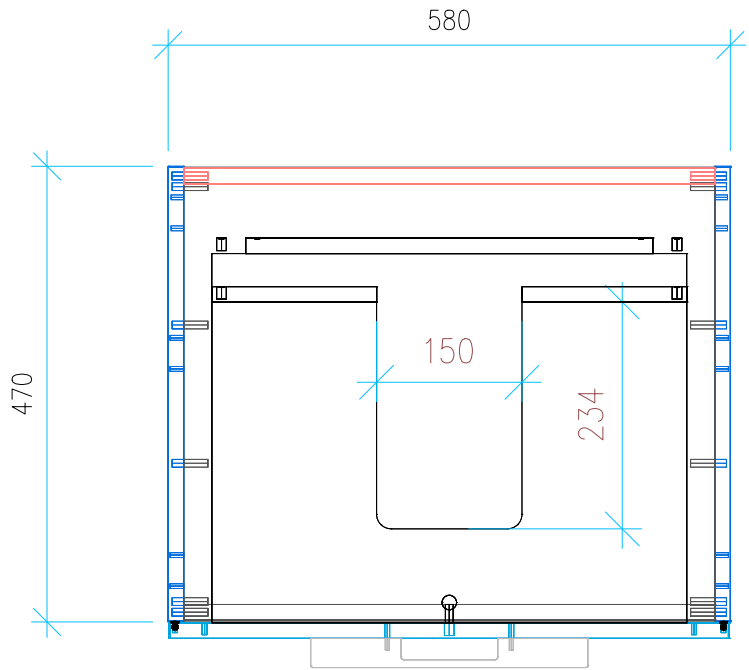

Ansicht 1 / 3D

Ansicht 2 / Draufsicht

Ansicht 3 / Seitenansicht Links

Ansicht 4 / Vorderansicht

Höhe 480	Erstellt 11.07.2022	Artikelname
Breite 580	Maße in mm	WTU_GEB_PRECIOSAII_60_SC
Tiefe 470	Gewicht in kg	
Gewicht 18.974		