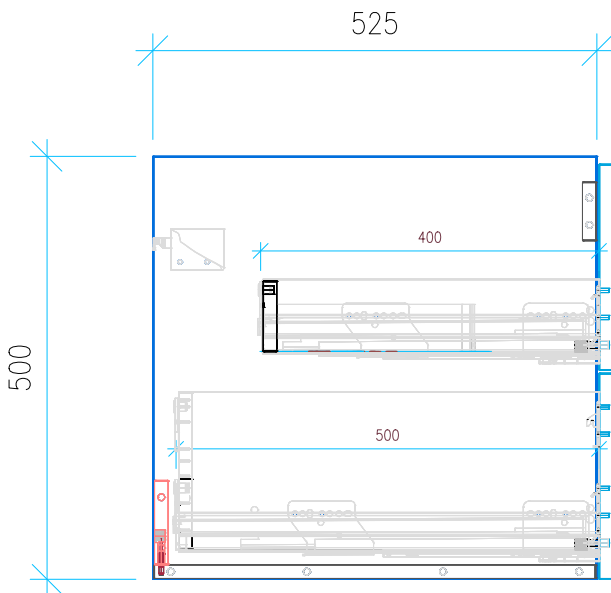

Ansicht 1 / 3D

Ansicht 2 / Draufsicht

Ansicht 3 / Seitenansicht Links

Ansicht 4 / Vorderansicht

Höhe 500 Breite 750 Tiefe 525	Erstellt 21.12.2022	Artikelname WTU_GEB_PRECIOSA_80_SC_PTO
	Maße in mm	
	Gewicht in kg	