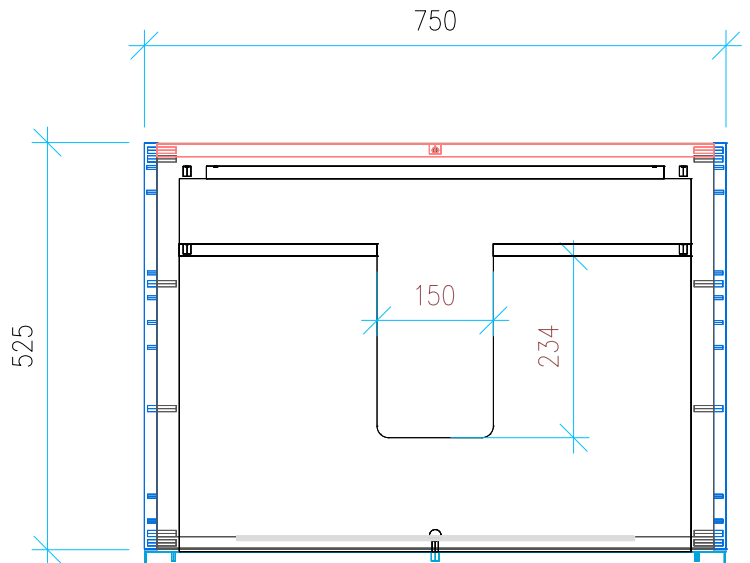

Ansicht 1 / 3D

Ansicht 2 / Draufsicht

Ansicht 3 / Seitenansicht Links

Ansicht 4 / Vorderansicht

Höhe 500 Breite 750 Tiefe 525	Erstellt 21.12.2022	Artikelname WTU_GEB_PRECIOSA_80_SC_PTO
	Maße in mm	
	Gewicht in kg	