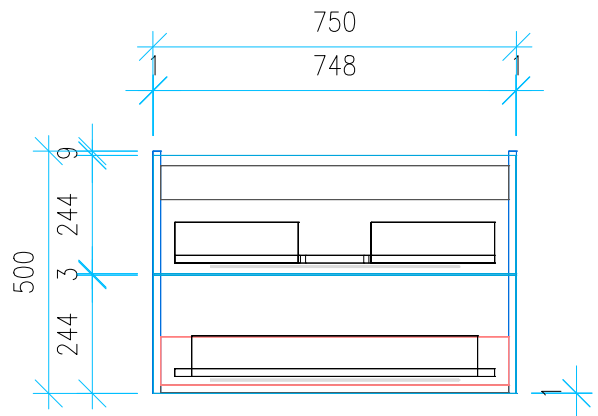

Ansicht 1 / 3D

Ansicht 2 / Draufsicht

Ansicht 3 / Seitenansicht Links

Ansicht 4 / Vorderansicht

Höhe 500 Breite 750 Tiefe 525	Erstellt 21.12.2022	Artikelname WTU_GEB_PRECIOSA_80_SC_PTO
	Maße in mm	
	Gewicht in kg	