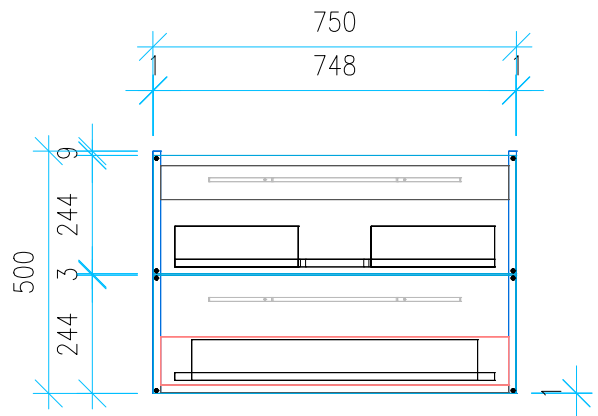

Ansicht 1 / 3D

Ansicht 2 / Draufsicht

Ansicht 3 / Seitenansicht Links

Ansicht 4 / Vorderansicht

Höhe 500 Breite 750 Tiefe 525	Erstellt 21.12.2022	Artikelname WTU_GEB_PRECIOSA_80_SC
	Maße in mm	
	Gewicht in kg	