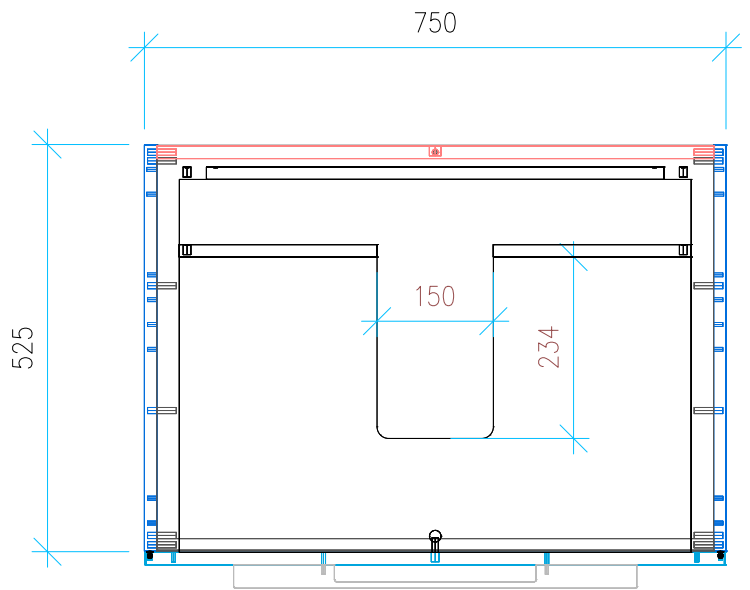

Ansicht 1 / 3D

Ansicht 2 / Draufsicht

Ansicht 3 / Seitenansicht Links

Ansicht 4 / Vorderansicht

Höhe 500 Breite 750 Tiefe 525	Erstellt 21.12.2022	Artikelname WTU_GEB_PRECIOSA_80_SC
	Maße in mm	
	Gewicht in kg	