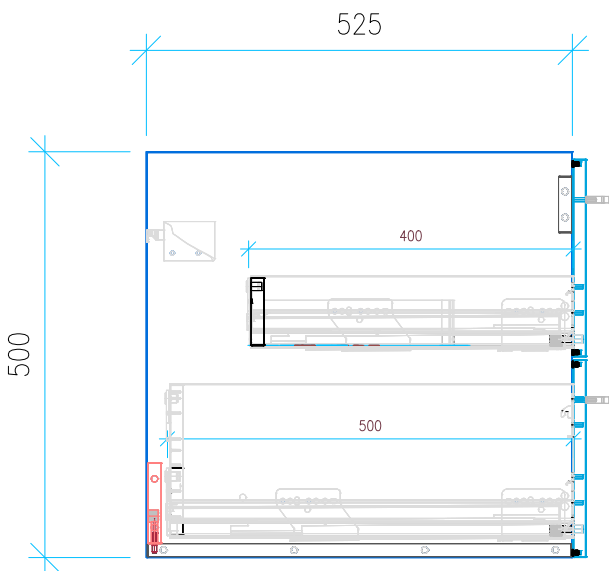

Ansicht 1 / 3D

Ansicht 2 / Draufsicht

Ansicht 3 / Seitenansicht Links

Ansicht 4 / Vorderansicht

Höhe 500 Breite 750 Tiefe 525	Erstellt 21.12.2022	Artikelname WTU_GEB_PRECIOSA_80_SC
	Maße in mm	
	Gewicht in kg	