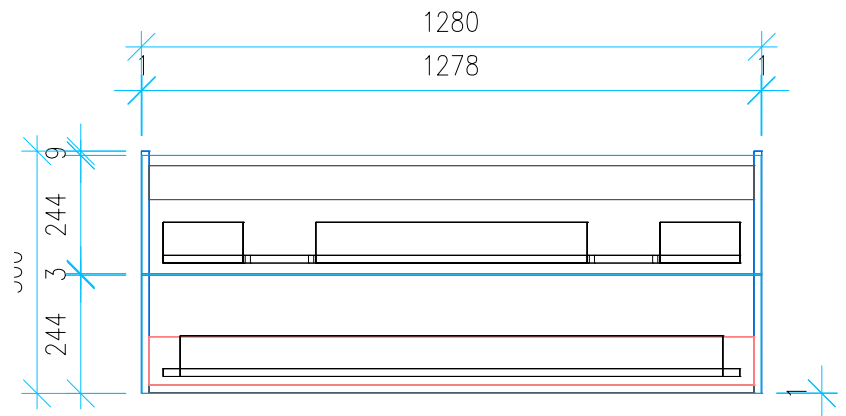

Ansicht 1 / 3D

Ansicht 2 / Draufsicht

Ansicht 3 / Seitenansicht Links

Ansicht 4 / Vorderansicht

Höhe 500 Breite 1280 Tiefe 525	Erstellt 29.11.2022	Artikelname WTU_GEB_PRECIOSA_130D_NP_PTO
	Maße in mm	
	Gewicht in kg	