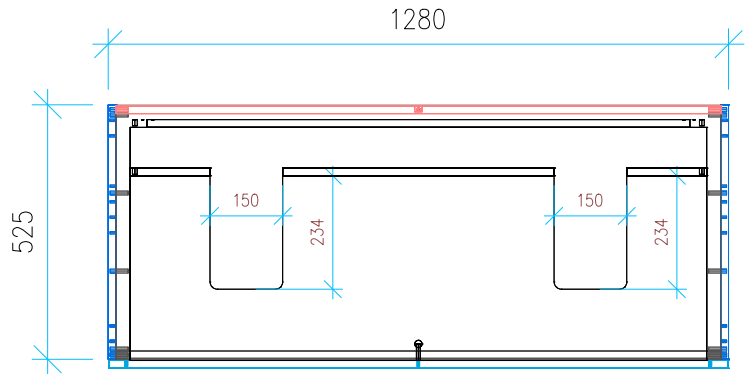

Ansicht 1 / 3D

Ansicht 2 / Draufsicht

Ansicht 3 / Seitenansicht Links

Ansicht 4 / Vorderansicht

Höhe 500 Breite 1280 Tiefe 525	Erstellt 29.11.2022	Artikelname WTU_GEB_PRECIOSA_130D_NP_PTO
	Maße in mm	
	Gewicht in kg	