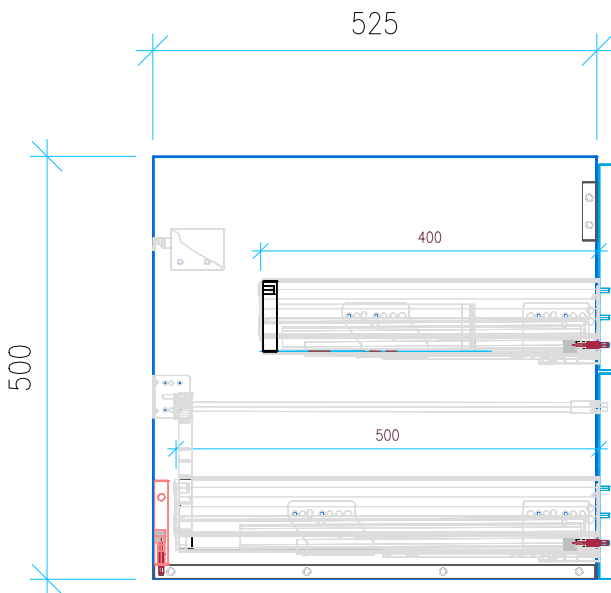

Ansicht 1 / 3D

Ansicht 2 / Draufsicht

Ansicht 3 / Seitenansicht Links

Ansicht 4 / Vorderansicht

Höhe 500 Breite 1280 Tiefe 525	Erstellt 29.11.2022	Artikelname WTU_GEB_PRECIOSA_130D_NP_PTO
	Maße in mm	
	Gewicht in kg	